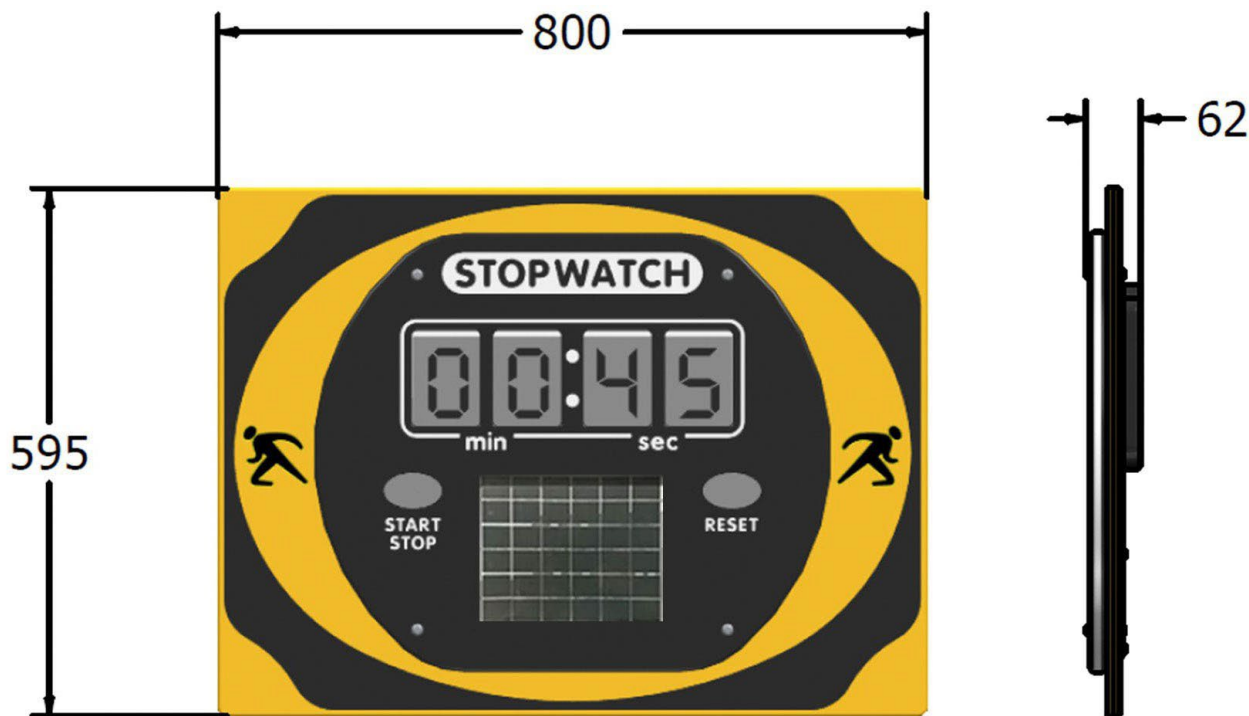

## Teknisk information

- **Aldersgruppe:** 2+ år
- **Største del:** FISTOPWATCH6 - 800 x 595 x 62 mm
- **Samlet vægt:** Ca. 11 kg
- **Overflade:** Ikke relevant