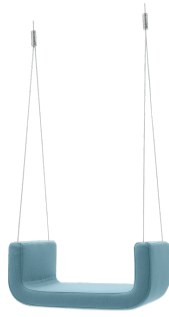

Produktinformation

Senest opdateret: 14. december 2021

**SOFT
LINE**

ME&U

Art. nr.: 2-609

Beskrivelse:

Løbet tør for gulvplads? Tag dine møbler til det næste niveau: Op. ME&U er en polstret indendørsgynge, der hænger fra loftet i en wire. En sjov og iøjnefaldende accessory, der giver smil på læben. Skaber en glad stemning i loungeområder og lobbyer.

Designet / År: 2005

Salgsargumenter:

HAR DU IKKE MERE GULVPLADS?

ME&U er en polstret gynge, wire-ophængt i loftet, som giver glæde og sjov i børne- eller teenageværelset.

Hæng den højt eller lavt, hæng én eller to.... fornøjelsen er helt din.