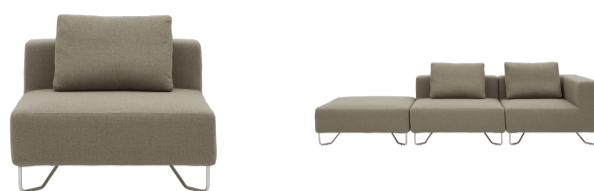

Produktinformation

Senest opdateret: 4. november 2021

**SOFT
LINE**

LOTUS

Beskrivelse:

Kreativ minimalisme

Enkle og rene linjer skaber en følelse af ro, der gør LOTUS til det oplagte valg i det moderne hjem og offentlige rum. De forskellige elementer kan kombineres på utallige måder og inviterer dig til at være kreativ og udtrykke din personlige stil. LOTUS blev brugt i filmen "Sex and the City".

Designet / År: 2005

Funktion:

Elementerne er nemme at kombinere og adskille, hvilket gør Lotus til en ideel løsning for kreativ indretning.

Salgsargumenter:

Moderne minimalisme.
Elementerne kan kombineres individuelt for at tilfredsstille plads og siddebehov.
Fortræffelig siddekomfort.
Høj kvalitet.

Dimensioner (cm):

	Single Incl. 1 back cushion	Corner Incl. 1 back cushion	Puf Lille	Puf Stor	Back cushion
Art. nr.:	2-374	2-375	2-192	2-376	2-380
Længde:	98	98	98	98	62
Dybde:	98	98	49	98	45
Højde:	67/82	67/82	42	42	10
Sædehøjde:	42	42	42	42	
Sædedybde:	52	52			
Kolli:	1	1	1	1	1

Puder:
Fyld: Dun.

Polyurethanskum testet i.h.t. Øko-tex 100.

Stel

Træramme m/trælamel i sæde.

Legs

Ø16 mm, stålben, krom.

Oprindelsesland

Danmark