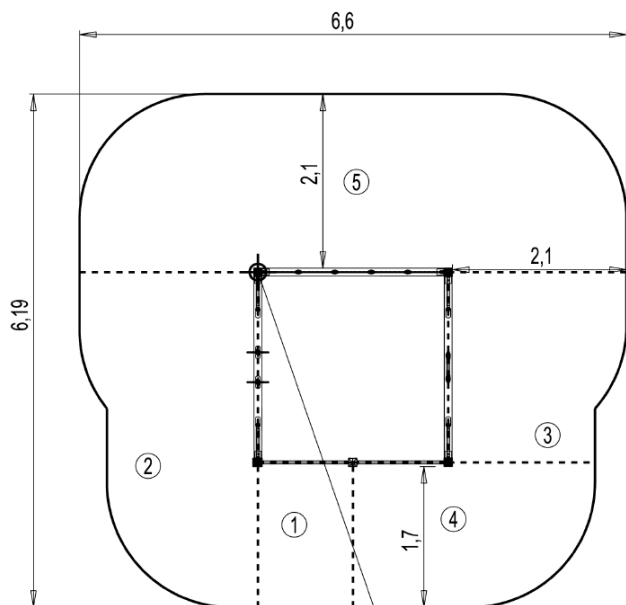

x1

- ① Climbing net
- ② Rings
- ③ Horizontal bar HT: 1.2m et 1.8m
- ④ Rope-ladder

Installation of equipment

Impact area =

- Impact area
- Free space

Point de Référence
Setting Out Point
Punto de referencia
Bezugspunkt

1	1,2m	2m ²
2	1,53m	7m ²
3	1,7m	5m ²
4	1,8m	4,5m ²
5	2,4m	18,5m ²

2

05h00

0.2m³

37m²

165kg

17kg

Proludic