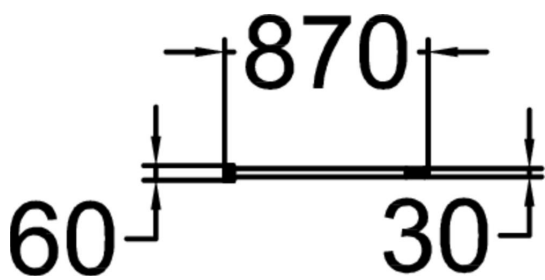

## Ströget, ramfäste

Separat ramfäste till Ströget cykelställ Produktens formgivare Ark. Jan Rantfors.

Längd, mm	870
Bredd, mm	30
Höjd mm	390
Färg på metallkomponenter	