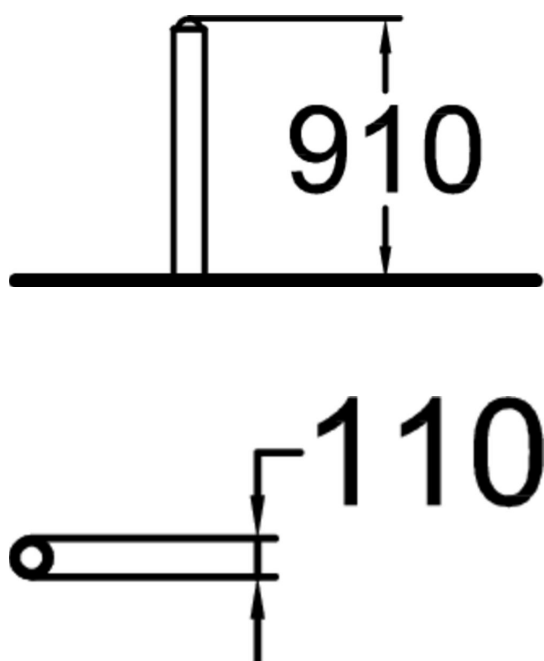

Cylinderformad pollare i klassisk design för offentliga miljöer för att hålla bilar borta från gårdar, parker och gågator. Ströget finns i två storlekar; smalare 900 mm hög och bredare 750 mm hög. Pollaren är tillverkad i stål och nedgjutes. Formgivare Ark. Jan Rantfors.

Längd, mm	110
Bredd, mm	110
Höjd mm	910
Monteringsalternativ	deep_mounting
Färg på metallkomponenter	