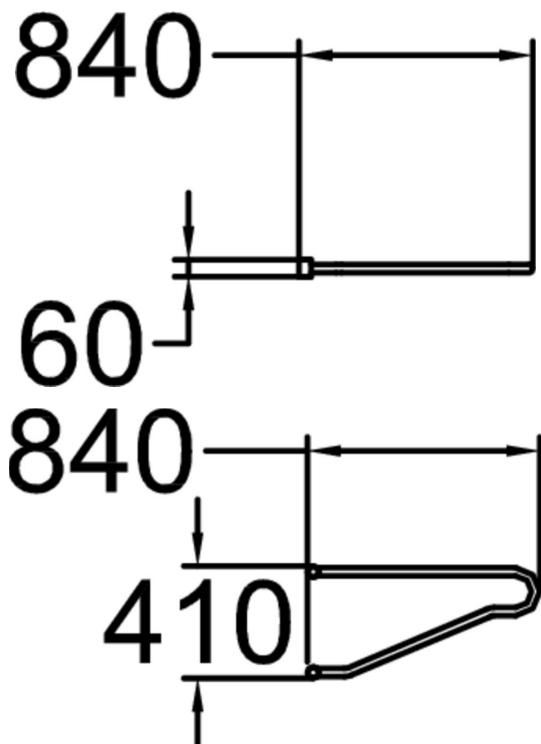

Med 20 år på nacken är cykelstället Urban en klassiker bland cykelparkeringar. Ramfästet gör det möjligt att även låsta fast cykelns ram, vilket ger en säkrare cykelparkering. Ramfästet passar alla ställ i Lappsets Urbanserie.

Längd, mm	840
-----------	-----

Bredd, mm	65
-----------	----

Höjd mm	460
---------	-----

Färg på metallkomponenter	
---------------------------	--