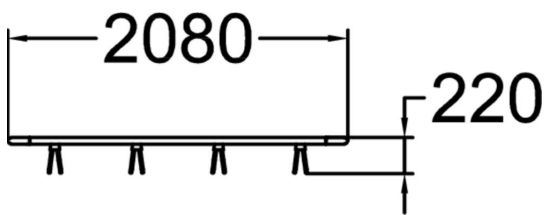

Cykelställ med enkelsidig parkering för fyra cyklar, antalet parkeringar kan utökas med en förlängningssektion. Stället är i runt bockat stål med ställbara byglar. Ramfäste finns som tillbehör, därmed kan hela cykelramen låsas fast. I Lappsets serie Urban finns många alternativ för cykelparkering.

Längd, mm	2080
Bredd, mm	220
Höjd mm	550
Monteringsalternativ	deep_mounting
Färg på metallkomponenter	