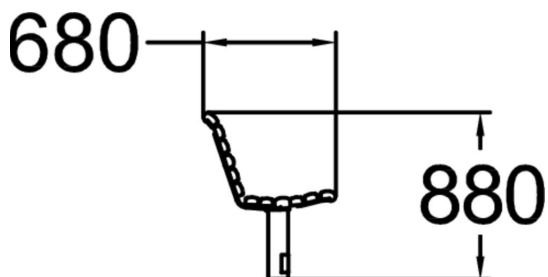

Ströget är en parksoffa med många valmöjligheter. Soffans stomme är i stål, sits och ryggstöd finns i antingen furu eller jatoba. Lappsets Strögetsoffa kan fås med eller utan armstöd och som fristående eller för nedgjutning. Produktens formgivare Ark. Jan Råntfors.

Längd, mm	1800
Bredd, mm	680
Höjd mm	880
Monteringsalternativ	deep_mounting
Färg på träkomponenter	
Färg på metallkomponenter	