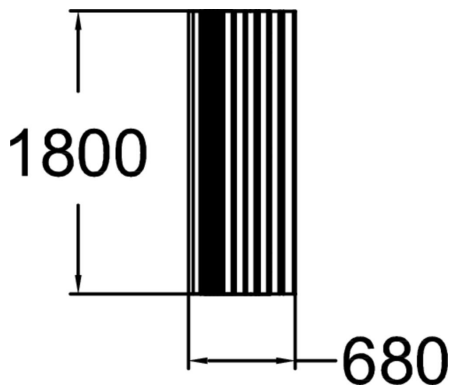

Ströget är en parksoffa med många valmöjligheter. Soffans stomme är i stål, sits och ryggstöd finns i antingen furu eller jatoba. Lappsets Strögetsoffa kan fås med eller utan armstöd och som fristående eller för nedgjutning. Produktens formgivare Ark. Jan Råntfors.

Längd, mm	1800
Bredd, mm	680
Höjd mm	880
Monteringsalternativ	deep_mounting
Färg på träkomponenter	
Färg på metallkomponenter	