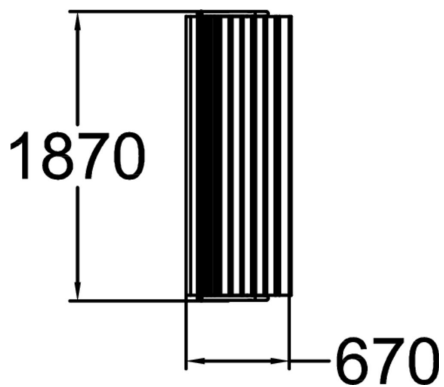

Ströget är en parksoffa med många valmöjligheter. Soffans stomme är i stål, sits och ryggstöd finns i antingen furu eller jatoba. Lappsets Strögetsoffa kan fås med eller utan armstöd och som fristående eller för nedgjutning. Produktens formgivare Ark. Jan Råntfors.

Längd, mm	1870
Bredd, mm	680
Höjd mm	880
Färg på träkomponenter	
Färg på metallkomponenter	