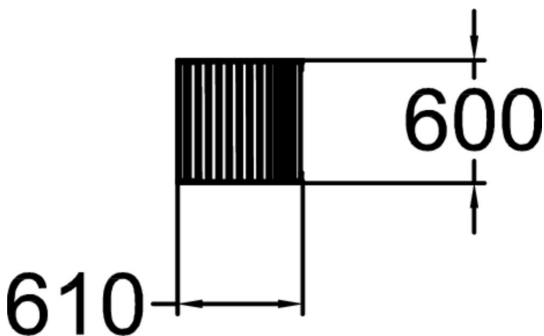

NONSTOP FÅTÖLJ

Fristående fåtölj i serien Nonstop. Parkfåtöljen har inga armstöd och finns för ytmontering eller nedgjutning. Sits och ryggstöd har täta träribbor av norrländsk furu som finns i fem standardfärger och Linax oljeimpregneringsbehandling som ett sjätte alternativ. stomme och ben är i stål och finns i fyra standardfärger men kan även målas i kundanpassade specialfärger.

Längd, mm	600
Bredd, mm	610
Höjd mm	900
Monteringsalternativ	free_standing
Färg på träkomponenter	
Färg på metallkomponenter	