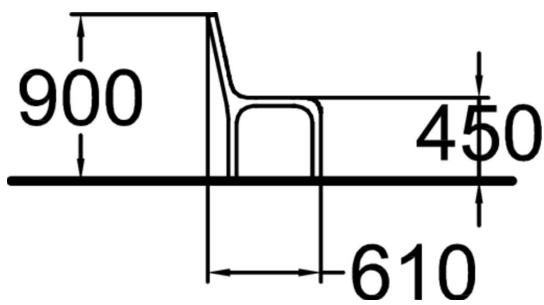

NONSTOP FÅTÖLJ

Fristående fåtölj i serien Nonstop. Parkfåtöljen har inga armstöd och finns för ytmontering eller nedgjutning. Sits och ryggstöd har täta träribbor av norrländsk furu som finns i fem standardfärger och Linax oljeimpregneringsbehandling som ett sjätte alternativ. stomme och ben är i stål och finns i fyra standardfärger men kan även målas i kundanpassade specialfärger.

Längd, mm	600
Bredd, mm	610
Höjd mm	900
Monteringsalternativ	free_standing
Färg på träkomponenter	
Färg på metallkomponenter	