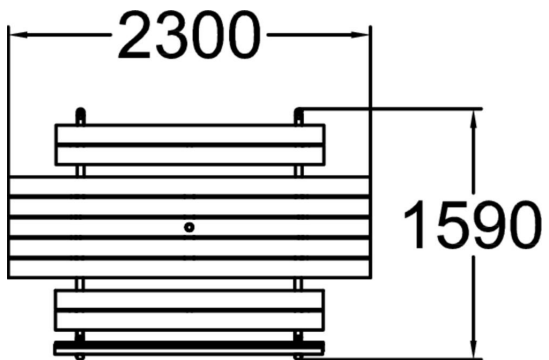

Hansa, picknickbord

Picknickbord med ryggstöd på en sida samt förlängd bordsskiva 300 mm på båda sidor.

Längd, mm	2300
Bredd, mm	1590
Höjd mm	740
Färg på träkomponenter	
Färg på metallkomponenter	