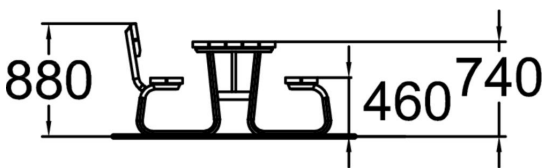

Hansa, picknickbord

Picknickbord med ryggstöd på en sida samt förlängd bordsskiva 300 mm på båda sidor.

Längd, mm	2300
Bredd, mm	1590
Höjd mm	740
Färg på träkomponenter	
Färg på metallkomponenter	