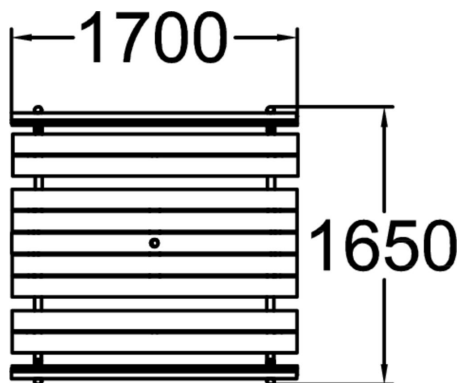

Hansa, picknickbord

Rymligt picknickbord ur serien Hansa, med ryggstöd för bästa komfort. Kan tillgänglighetsanpassas efter önskemål. Picknickgruppen är gjord i furu och stål och levereras fristående.

Längd, mm	1700
Bredd, mm	1650
Höjd mm	880
Färg på träkomponenter	
Färg på metallkomponenter	