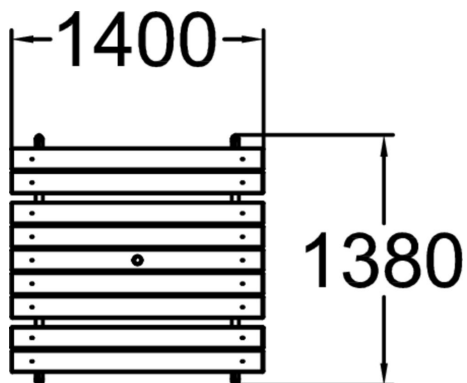

Picknickbord som är anpassat efter ett barns storlek. Stadig kombination av sittplats och bord i ett, höjd 600 mm och längd 1400 mm. Bordet är fristående.

Längd, mm	1400
Bredd, mm	1380
Höjd mm	600
Färg på träkomponenter	
Färg på metallkomponenter	