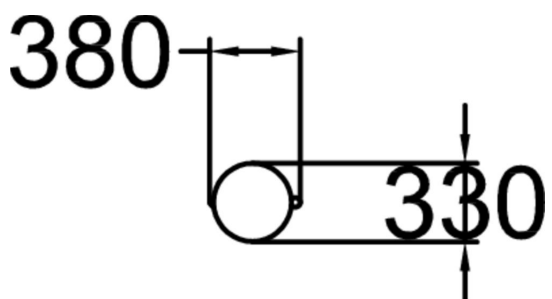

Skräpkorg med ett tättslutande lock. Ruben är en skräpkorg tillverkad av 3 mm pulverlackerad perforerad stål som kan fås i 4 standardfärger. Behållaren har en volym på 35 liter och kan antingen gjutas ner via centrumstolpe (40 mm), fästas på vägg eller monteras på en befintlig stolpe (105-120 mm). Ruben töms genom att öppna locket och lyfta ur sopsäcken. Produktens formgivare: Ark. Jan Rantfors.

Längd, mm	380
Bredd, mm	330
Höjd mm	790
Monteringsalternativ	deep_mounting
Färg på metallkomponenter	