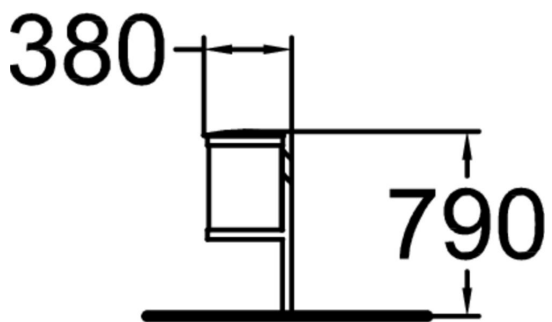

Skräpkorg med ett tättslutande lock. Ruben är en skräpkorg tillverkad av 3 mm pulverlackerad perforerad stål som kan fås i 4 standardfärger. Behållaren har en volym på 35 liter och kan antingen gjutas ner via centrumstolpe (40 mm), fästas på vägg eller monteras på en befintlig stolpe (105-120 mm). Ruben töms genom att öppna locket och lyfta ur sopsäcken. Produktens formgivare: Ark. Jan Rantfors.

Längd, mm	380
Bredd, mm	330
Höjd mm	790
Monteringsalternativ	deep_mounting
Färg på metallkomponenter	