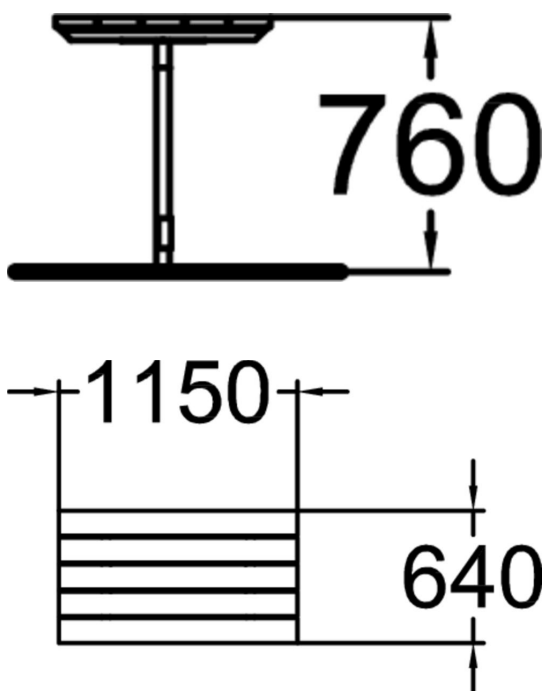

Bordet är en del av Lappsets serie Scandinavia där parksoffa, parkbänk och fätölj också ingår. Bordet har ett centralt placerat ben, vilket gör det tillgängligt för alla. Serien har en enkel och stilren design som passar de flesta miljöer. Träet är furu där du kan välja mellan fem standardfärger eller Linaxbehandling och stommen är pulverlackerat stålrör som finns i fyra standardfärger. Produkten finns för nedgjutning eller ytmontering.

Längd, mm	1150
Bredd, mm	640
Höjd mm	760
Monteringsalternativ	deep_mounting surface_mounting
Färg på träkomponenter	
Färg på metallkomponenter	