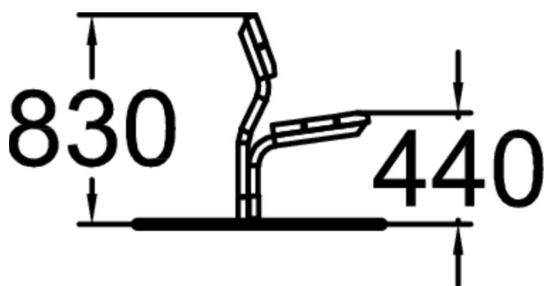

Lappsets parkserie Scandinavia har ett formspråk som passar de flesta miljöer och är en av Lappsets populäraste parkmöbelsier med parksoffa, bord och fätölj i samma design. Soffan har sits i furu där du kan välja mellan fem standardfärger eller Linaxbehandling och stommen är pulverlackerat stålrör som finns i fyra standardfärger. Soffa UTAN armstöd. Serien Scandinavia finns i olika utföranden med eller utan armstöd och finns för nedgjutning eller ytmontering.

Längd, mm	1800
Bredd, mm	520
Höjd mm	830
Monteringsalternativ	deep_mounting surface_mounting
Färg på träkomponenter	
Färg på metallkomponenter	