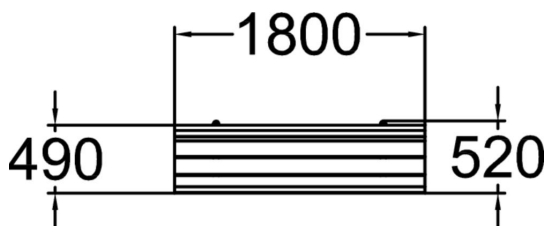

Längd, mm	1800
Bredd, mm	520
Höjd mm	830
Monteringsalternativ	deep_mounting surface_mounting
Färg på träkomponenter	
Färg på metallkomponenter	