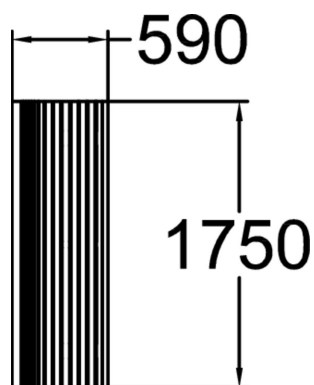

Möbelserien Yarden har en tidlös design med mjuka runda linjer som bjuder in till att sitta ner och njuta av stunder utomhus. RF2011M är en tidlös och funktionell parksoffa utan armstöd som kan kombineras med bord, fåtölj och parkbänk i Yarden's möbelserie. Soffan har sits och ryggstöd i nordisk furu som du kan få i fem olika standardfärger eller linoljeimpregnerat. Stommen som är av stål finns i fyra standardfärger men kan målas i specialfärger vid behov. Produkten finns för nedgjutning eller som fristående.

Längd, mm	1750
Bredd, mm	590
Höjd mm	810
Monteringsalternativ	deep_mounting
Färg på träkomponenter	
Färg på metallkomponenter	