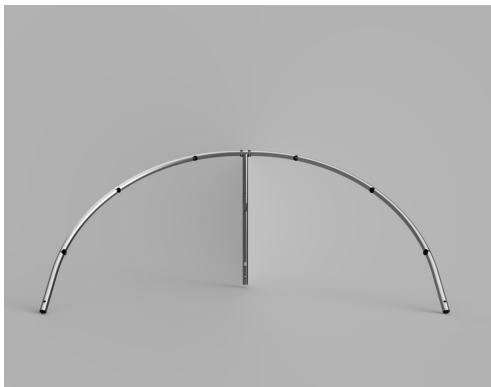

Med Wavens elegante bølgede udtryk kan den passe ind i omgivelserne, om det er en park, skolegård, eller en helt anden lokation. Waven er designet til permanent udendørs brug, samt tilgængelighed 24/7, den er derfor meget robust.

Det er muligt at få specialløsninger af Waven så den opfylder behovet, både i forhold til de medfølgende aktiviteter, men også i forhold til den fysiske installation.

Generel Produkt Information	
Navn	Wave
Alder	8+ år
Antal brugere (personer eller grupper)	Afhænger af valgte aktivitet
Dimensioner	1,3 x 1,8 x 5,2 m
Aktiviteter kan opdateres regelmæssigt	✓
Farvermuligheder	<input type="checkbox"/> <input checked="" type="checkbox"/>

## Wave

Selve Waven dannes af et valset aluminiumsrør, der bliver pulverlakeret for at passe ind i omgivelserne. Denne har dimensionerne 5,2 x 1,8 m.

## Satellit

Satellitten har 16 indbyggede LED'er og en højttaler. Interaktionen mellem bruger og satellit sker ved touch funktion. Den er designet til permanent udendørs brug og er derfor robust og yderst modstandsdygtig overfor vind og vejr.