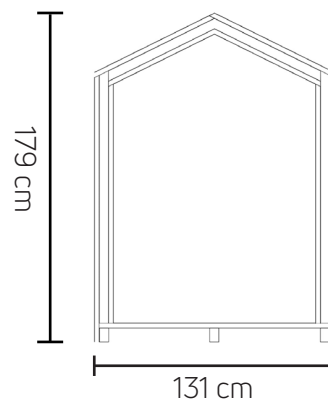

Vinkel: Front