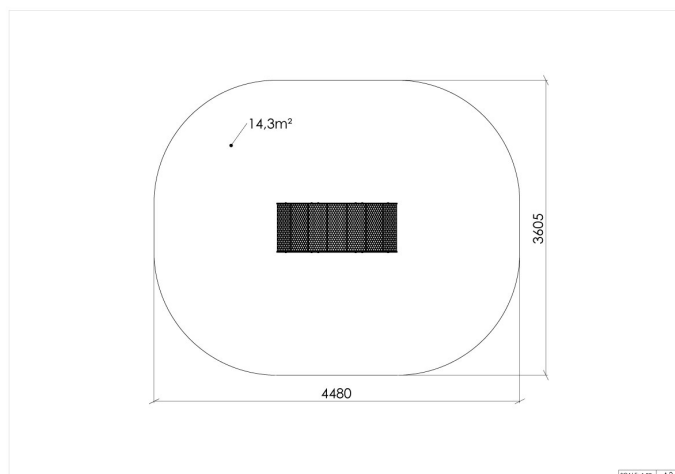

## 21-370-150

Perfekt som kulisser for temalek. Plass for lek over og under.

Høyde:	0.4 m
Lengde:	1.5 m
Bredde:	0.6 m
Produkttype:	,
Produktserie:	,
Gulvhøyde	0.40
Plate/øvrige	HPL
Estimert monteringsstid	2 t
Produsent:	Søve
Fundament alt. 1	Inkludert
Fundament alt. 1	Støpes
Sikkerhetszone:	4,5x3,6 m
Minimum nødvendig sikkerhetsareal	16 m <sup>2</sup>
Svanemerket	Ja