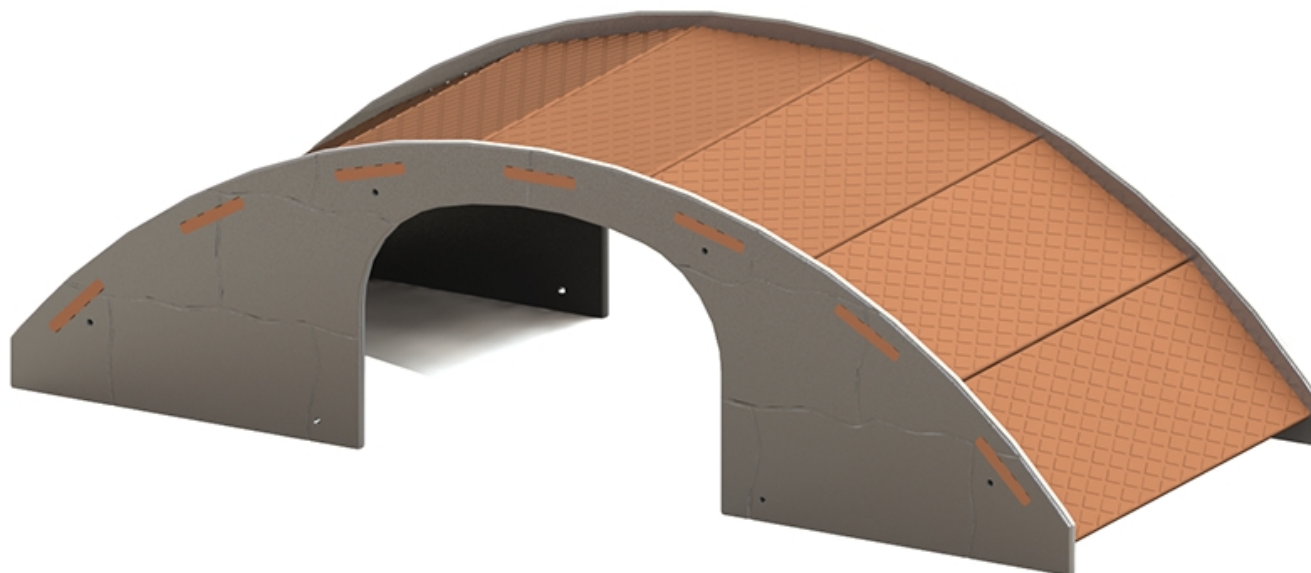

# Lille Bukkene Bruse

## 21-370-150

Perfekt som kulisser for temalek. Plass for lek over og under.

Høyde:	0.4 m
Lengde:	1.5 m
Bredde:	0.6 m
Produkttype:	,
Produktserie:	,
Gulvhøyde	0.40
Plate/øvrige	HPL
Estimert monteringsstid	2 t
Produsent:	Søve
Fundament alt. 1	Inkludert
Fundament alt. 1	Støpes
Sikkerhetszone:	4,5x3,6 m
Minimum nødvendig sikkerhetsareal	16 m <sup>2</sup>
Svanemerket	Ja