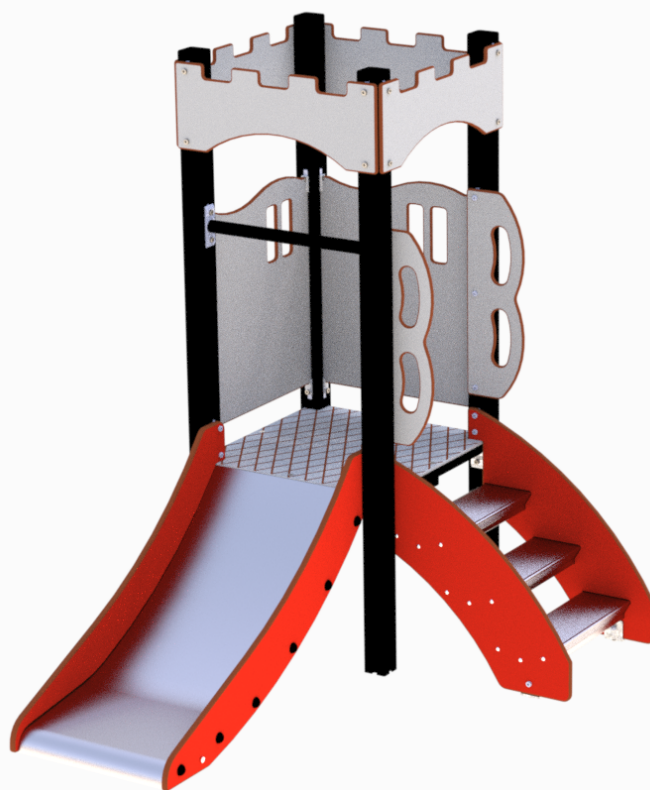

Birk

25-300-060

Scenen er satt for lek i en fantasiverden. Skaper optimale rammer for rollelek. Søve har designet festningen med to åpne sider som kan være en festning, et hjem, slott eller det barna finner på. Birk er laget i HPL og aluminium og har lang holdbarhet.

Høyde:	1.8 m
Lengde:	1.7 m
Bredde:	1.3 m
Produkttype:	,
Produktserie:	,
Fallhøyde	0.6 m
Gulvhøyde	0.6
Stolpe/rør	Aluminium
Plate/øvrig	HPL
Estimert monterings tid	5 t
Anbefalt alder:	1 år
Produsent:	Søve
TÜV	Ja
Fundament alt. 1	Inkludert
Sikkerhetssone:	5,20x4,3 m
Minimum nødvendig sikkerhetsareal	16 m2
Svanemerket	Ja