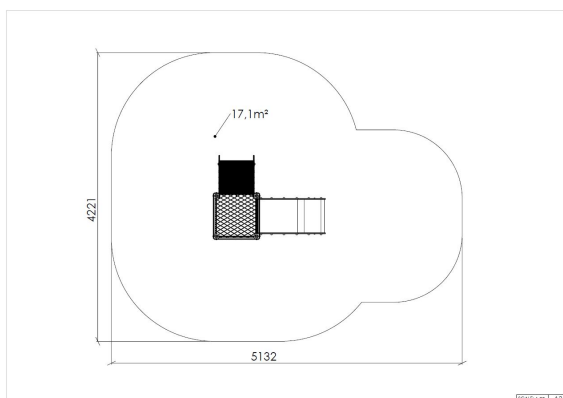

Birk

25-300-060

Scenen er satt for lek i en fantasiverden. Skaper optimale rammer for rollelek. Søve har designet festningen med to åpne sider som kan være en festning, et hjem, slott eller det barna finner på. Birk er laget i HPL og aluminium og har lang holdbarhet.

Høyde:	1.8 m
Lengde:	1.7 m
Bredde:	1.3 m
Produkttype:	,
Produktserie:	,
Fallhøyde	0.6 m
Gulvhøyde	0.6
Stolpe/rør	Aluminium
Plate/øvrig	HPL
Estimert monterings tid	5 t
Anbefalt alder:	1 år
Produsent:	Søve
TÜV	Ja
Fundament alt. 1	Inkludert
Sikkerhetssone:	5,20x4,3 m
Minimum nødvendig sikkerhetsareal	16 m2
Svanemerket	Ja