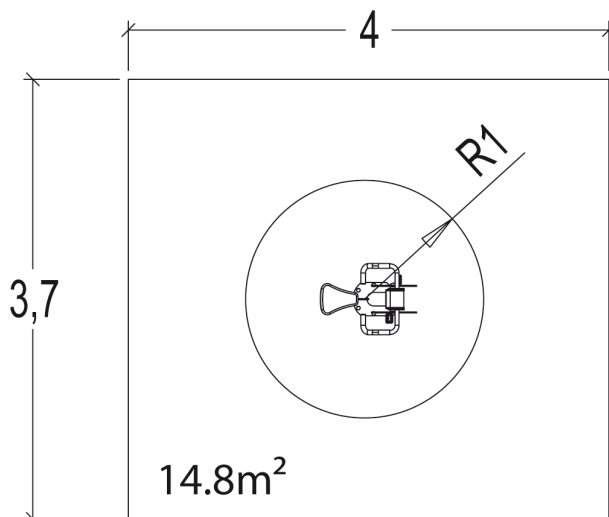

# Velo spinning

R37-UBX-289B

14+

1

0,85m

1 = 0,8m 2 = 0,6m 3 = 1,4m