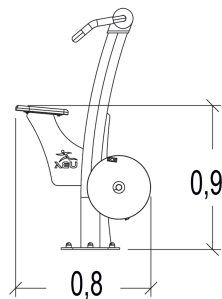

# Velo spinning

R37-UBX-289B

14+

1

0,85m

1 = 0,8m 2 = 0,6m 3 = 1,4m