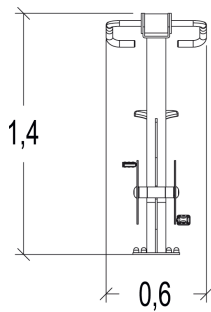

# Velo spinning

R37-UBX-289B

14+

1

0,85m

1 = 0,8m 2 = 0,6m 3 = 1,4m