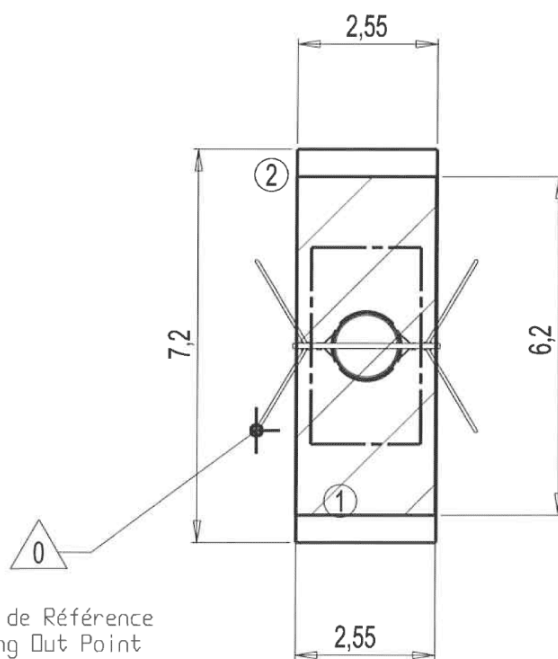

## Installation of equipment

Impact area =

-  Impact area
-  Free space

Point de Référence  
Setting Out Point  
Punto de referencia  
Bezugspunkt

		
1	1,55m	16m <sup>2</sup>
2	1,55m	21m <sup>2</sup>

2

04h00

1.5m<sup>3</sup>

16m<sup>2</sup>

169kg

42kg

*Proludic*

2015-02-10