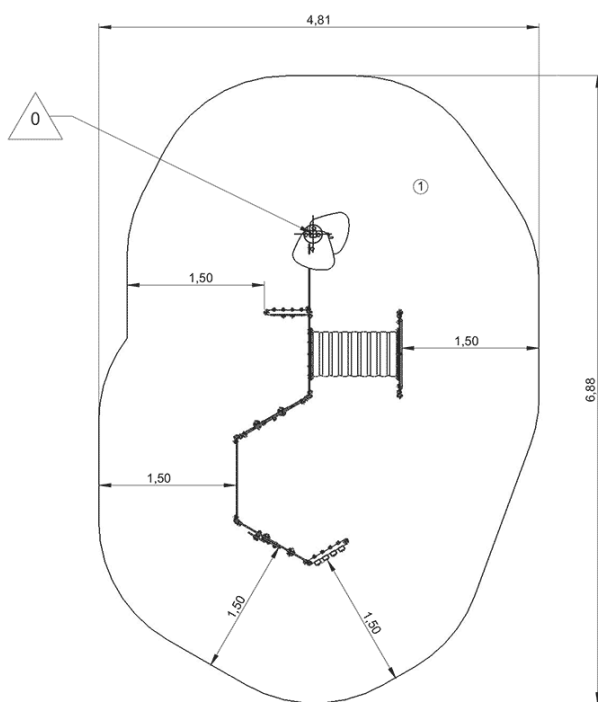

climbing

x1

getting across

x3

- 1 Panneau Silhouette
- 2 Barrière Bois
- 3 Panneau Météo
- 4 Tunnel Maisonnette
- 5 Panneau Haut Maisonnette
- 6 PANNEAU TROU ø480
- 7 PANNEAU LUDIC BAS
- 8 Arbre Maisonnette

Installation of equipment

Impact area =

- Impact area
- Free space

1	0,6m	27m ²

2

05h00

0.27m³

27m²