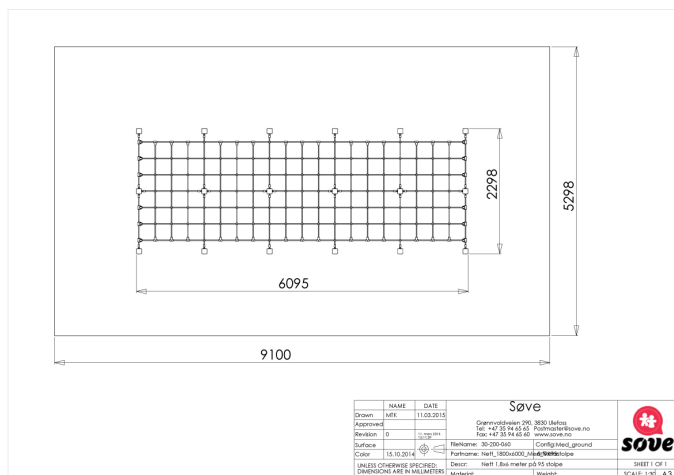

Terrengnett 2 x 6 m

30-200-060

Et klatrenett på bakkenivå som er perfekt for de mindre barna. Her kan små barn klatre trygt. Nettet byr på fine muligheter til lek og trene balanse, motorikk og koordinasjon.

Høyde:	0.5 m
Lengde:	6 m
Bredde:	2.3 m
Produktserie:	Classic
Fallhøyde	0.5 m
Stolpe/rør	Aluminium
Monteringstid	16 t
Anbefalt alder:	3 år
Produsent:	Søve
Fundament alt. 1	Støpes
Sikkerhetssone:	9,1x5,3 m
Minimum nødvendig sikkerhetsareal	47 m ²