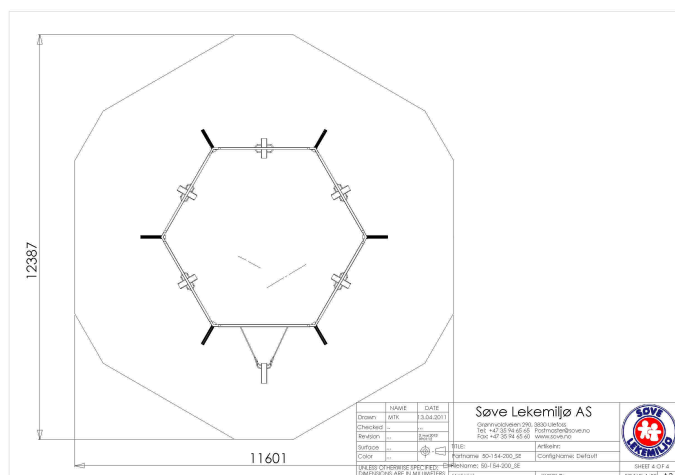

6-kant huskestativ for 6 seter

50-154-200

6-kant huske fra Classic-serien med plass til hele seks stykker på en gang. Noen ønsker og teste grenser for å se hvor høyt det er mulig og komme, mens andre bruker den til en samlingsplass. VIKTIG: det er kun huskeseter med produktnr 50-105-255 eller 50-105-250 som kan brukes. Huskestativet er produsert i pulverlakkert aluminium og stål. Hvis ønskelig, kan vi på forespørsel levere huskestativet i andre RAL farger enn avbildet.

Høyde:	2.5 m
Lengde:	7.6 m
Bredde:	6.6 m
Produktserie:	Classic
Fallhøyde:	1.5 m
Stolpe/rør:	Aluminium
Monteringstid:	6 t
Anbefalt alder:	3
Produsent:	Søve
Øvrig:	Prisen er eksklusiv seter
Fundament alt. 1:	Støpes
Sikkerhetszone:	11,6x12,4 m
Minimum nødvendig sikkerhetsareal:	64 m ²