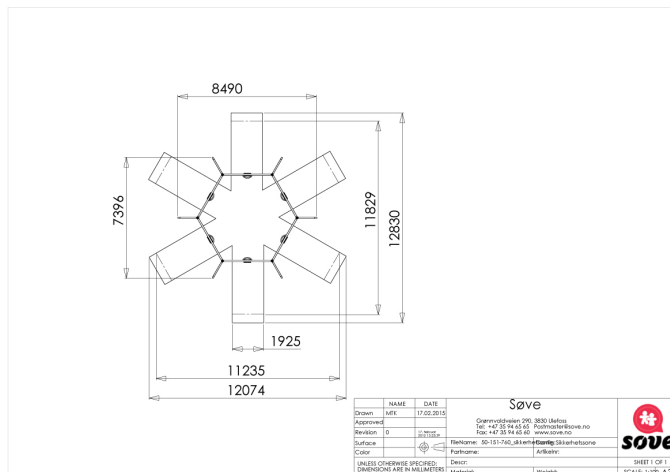

Huskestativ Bue for 6 seter

50-151-760

En moderne huske med buede former, transparent design og plass til mange samtidig. Her trenger det ikke bli kø for å få huske. Hvem kan huske høyest? Produkter på lager for rask levering. Seter kjøpes separat. NB! Kan kun brukes med huskesetene 50-105-255 eller 50-105-250!

Høyde:	2.2 m
Lengde:	8.5 m
Bredde:	8.5 m
Produktserie:	City
Fallhøyde:	1.5 m
Stolpe/rør:	Aluminium/Stål
Monteringstid:	6 t
Anbefalt alder:	3
Produsent:	Søve
Øvrig:	Huskestativ uten seter
Fundament alt. 1:	Støpes
Sikkerhetszone:	12,1x12,8 m
Minimum nødvendig sikkerhetsareal:	65 m ²