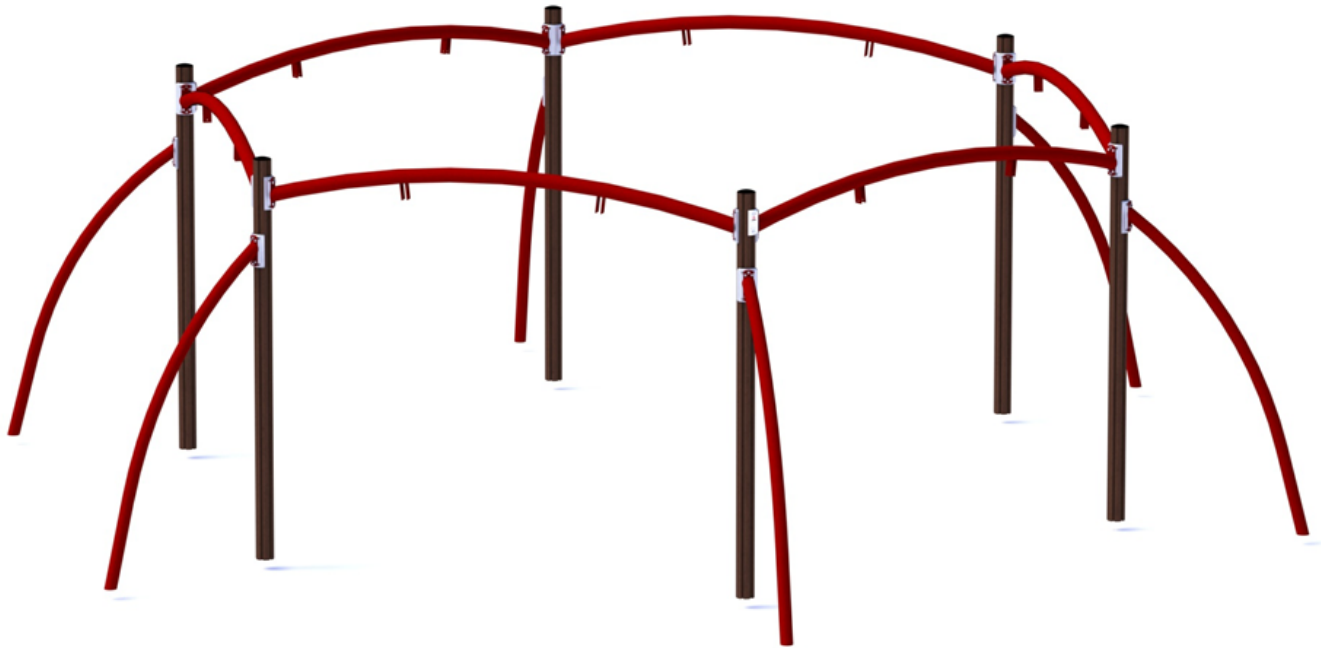

Huskestativ Bue for 6 seter

50-151-760

En moderne huske med buede former, transparent design og plass til mange samtidig. Her trenger det ikke bli kø for å få huske. Hvem kan huske høyest? Produkter på lager for rask levering. Seter kjøpes separat. NB! Kan kun brukes med huskesetene 50-105-255 eller 50-105-250!

Høyde:	2.2 m
Lengde:	8.5 m
Bredde:	8.5 m
Produktserie:	City
Fallhøyde:	1.5 m
Stolpe/rør:	Aluminium/Stål
Monteringstid:	6 t
Anbefalt alder:	3
Produsent:	Søve
Øvrig:	Huskestativ uten seter
Fundament alt. 1:	Støpes
Sikkerhetszone:	12,1x12,8 m
Minimum nødvendig sikkerhetsareal:	65 m ²