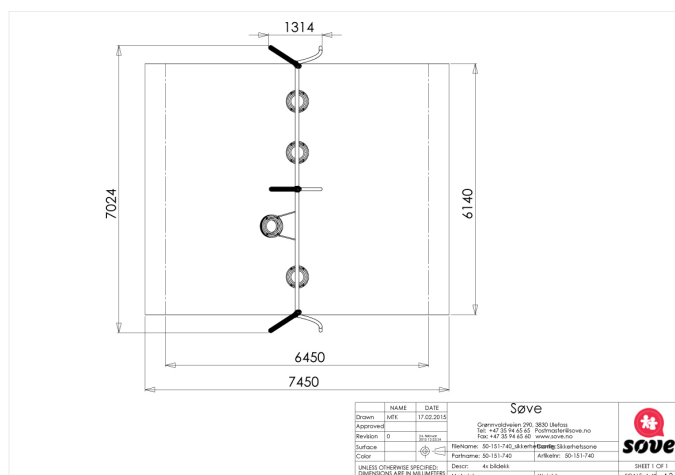

Huskestativ Bue for 4 seter

50-151-740

En moderne huske i City-serien med buede former, med plass for 4 seter. Som ved alle stativer i Classic-serien kan man variere med ulike seter sammen, og det er enkelt å montere. Seter kjøpes separat.

Høyde:	2.6 m
Lengde:	7.5 m
Bredde:	1.8 m
Produktserie:	City
Fallhøyde:	1.5 m
Stolpe/rør:	Aluminium/Stål
Monteringstid:	3 t
Anbefalt alder:	3
Produsent:	Søve
Øvrig:	Setehøyde: 0,4 m. Huskestativ eksklusive seter
Fundament alt. 1:	Støpes
Sikkerhetszone:	6,1x7,6 m
Minimum nødvendig sikkerhetsareal:	47 m ²