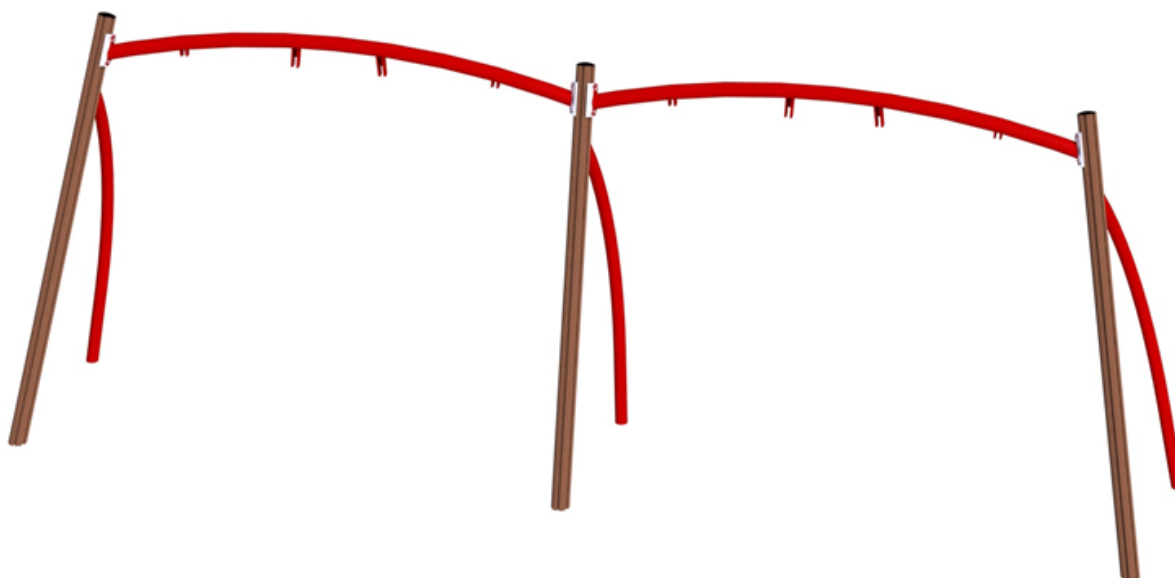

Huskestativ Bue for 4 seter

50-151-740

En moderne huske i City-serien med buede former, med plass for 4 seter. Som ved alle stativer i Classic-serien kan man variere med ulike seter sammen, og det er enkelt å montere. Seter kjøpes separat.

Høyde:	2.6 m
Lengde:	7.5 m
Bredde:	1.8 m
Produktserie:	City
Fallhøyde:	1.5 m
Stolpe/rør:	Aluminium/Stål
Monteringstid:	3 t
Anbefalt alder:	3
Produsent:	Søve
Øvrig:	Setehøyde: 0,4 m. Huskestativ eksklusive seter
Fundament alt. 1:	Støpes
Sikkerhetszone:	6,1x7,6 m
Minimum nødvendig sikkerhetsareal:	47 m ²