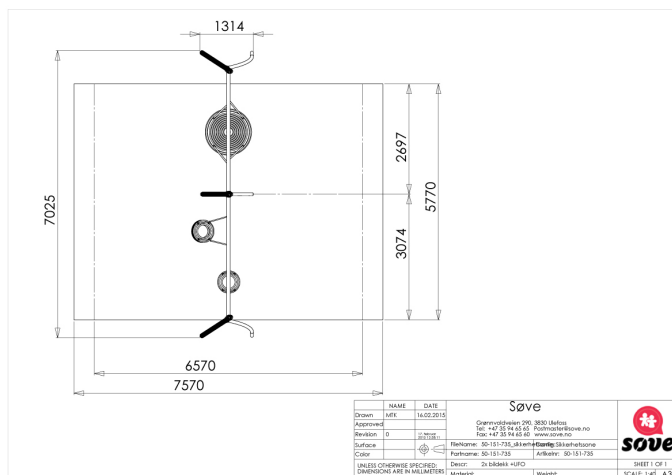

Huskestativ Bue for 2 seter + fugleredesete

50-151-735

Et buet huskestativ i moderne design, med plass til to seter og fugleredesete. Seter kjøpes separat.

Høyde:	2.6 m
Lengde:	7.5 m
Bredde:	1.8 m
Produktserie:	City
Fallhøyde:	1.5 m
Stolpe/rør:	Aluminium/Stål
Monteringstid:	3 t
Anbefalt alder:	3
Produsent:	Søve
Sertifisering:	1
Øvrig:	Setehøyde: 0,4 m. Huskestativ eksklusive seter
Fundament alt. 1:	Støpes
Sikkerhetszone:	7x7,6 m
Minimum nødvendig sikkerhetsareal:	54 m ²