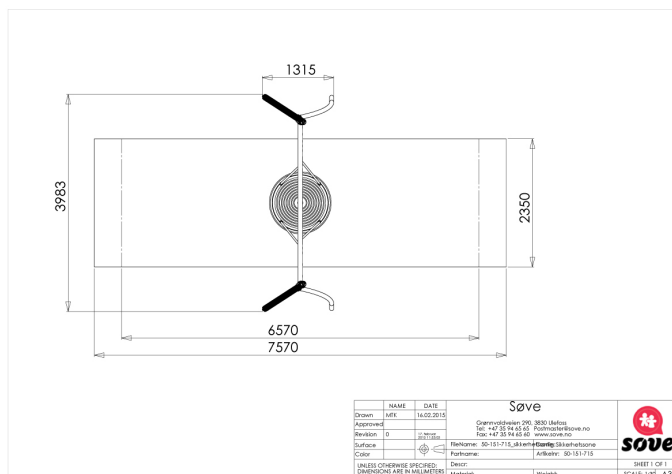

# Huskestativ Bue for fugleredesete

50-151-715

Et moderne huskestativ med buede former, transparent design med plass til fugleredesete. Leveres i pulverlakkert stål og aluminium. Seter kjøpes separat. Mange forskjellige fargevalg på forespørsel.

Høyde:	2.6 m
Lengde:	4.5 m
Bredde:	1.8 m
Produktserie:	City
Fallhøyde:	1.5 m
Stolpe/rør:	Aluminium/Stål
Monteringstid:	2 t
Anbefalt alder:	3
Produsent:	Søve
Øvrig:	Pris er eksklusiv sete
Fundament alt. 1:	Støpes
Sikkerhetszone:	3,1x7,6 m
Minimum nødvendig sikkerhetsareal:	24 m <sup>2</sup>