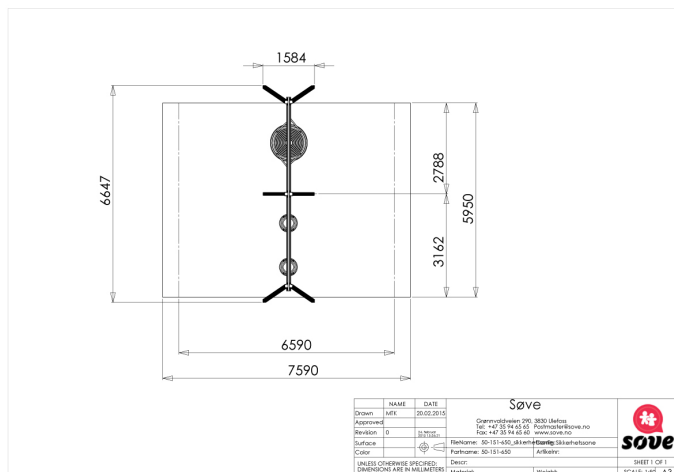

# Huskestativ grå - for 2 seter + fuglerede

50-151-651

Huskestativ for 2 seter og fuglerede Ø 100/120 cm. En kvalitetshuske i Classic-serien som kan varieres med ulike seter sammen. Seter kjøpes separat. Flere fargemuligheter på forespørsel. Stativet er i pulverlakkert aluminium og har lang levetid.

Høyde:	2.5 m
Lengde:	6.7 m
Bredde:	1.8 m
Fallhøyde	1.5 m
Stolpe/rør	Aluminium
Monteringstid	2 t
Anbefalt alder:	3
Produsent:	Søve
Sertifisering	1
Øvrig	Huskestativ eksklusive seter
Fundament alt. 1	Støpes
Sikkerhetssone:	6,6x7,6 m
Minimum nødvendig sikkerhetsareal	51 m2