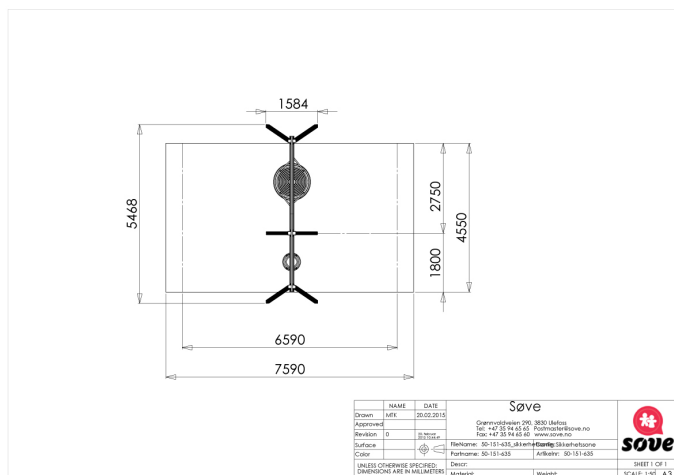

# Huskestativ grå - for 1 sete + fugleredesete

50-151-636

Huskestativ for 1 sete + fugleredesete. Det er flere forskjellige typer redeseter som kan benyttes. Stativet leveres i pulverlakkert aluminium og har lang levetid. Muligheter for andre farger på forespørsel.

Høyde:	2.5 m
Lengde:	5.1 m
Bredde:	1.8 m
Fallhøyde	1.5 m
Stolpe/rør	Aluminium
Monteringstid	2 t
Anbefalt alder:	3
Produsent:	Søve
Sertifisering	1
Øvrig	Huskestativ eksklusive seter
Fundament alt. 1	Støpes
Sikkerhetssone:	7,6x4,6 m
Minimum nødvendig sikkerhetsareal	42 m <sup>2</sup>