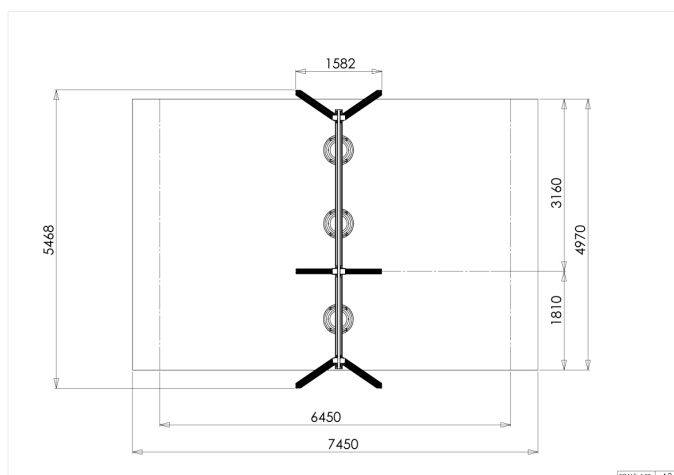

Huskestativ grå - for 3 seter

50-151-631

Huskestative for tre seter og valgmulighetene på seter er flere. Pulverlakkert aluminium og mulighet for flere farger på forespørsel.

Høyde:	2.5 m
Lengde:	5.1 m
Bredde:	1.8 m
Fallhøyde	1.5 m
Stolpe/rør	Aluminium
Monteringstid	2 t
Anbefalt alder:	3
Produsent:	Søve
Øvrig	Prisen er eksklusive seter
Fundament alt. 1	Støpes
Sikkerhetssone:	5x7,5 m
Minimum nødvendig sikkerhetsareal	38 m ²