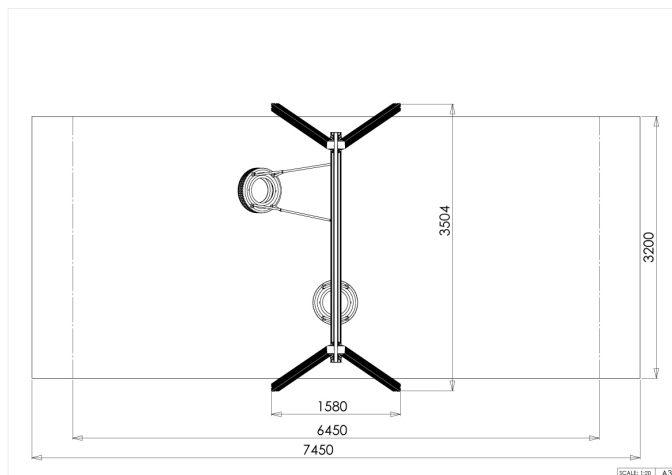

Enkelt huskestativ

50-151-621

Et solid huskestativ i pulverlakkert aluminium med 2 plasser. Flere varianter av huskeseter kan benyttes. Et naturlig valg på lekeplassen, kan leveres i flere farger på forespørsel

Høyde:	2.5 m
Lengde:	3.5 m
Bredde:	1.8 m
Produktserie:	Classic
Fallhøyde	1.5 m
Stolpe/rør	Aluminium
Monteringstid	1 t
Anbefalt alder:	3
Produsent:	Søve
Sertifisering	TÜV
Øvrig	Prisen er eksklusiv seter
Fundament alt. 1	Støpes
Sikkerhetszone:	3,2x7,5 m
Minimum nødvendig sikkerhetsareal	24 m ²