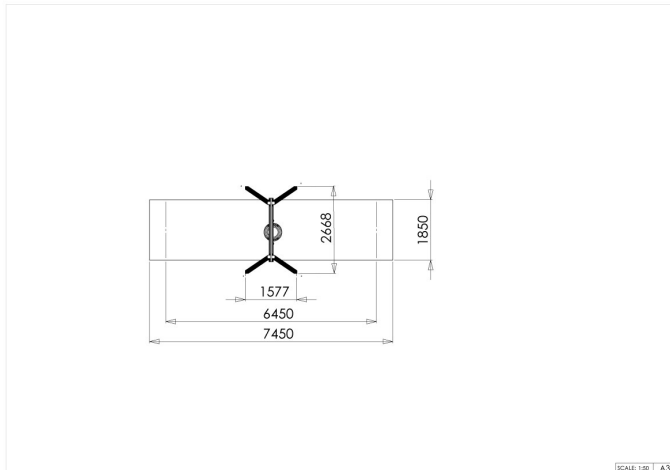

Huskestativ 1-seter

50-151-609

Huskestativ med plass til 1 sete. Stativet er i pulverlakkert aluminium og har lang levetid. Ypperlig på steder med liten plass.

Høyde:	3.5 m
Lengde:	1.6 m
Bredde:	2.7 m
Produktserie:	City
Anbefalt alder:	3
Produsent:	Søve
Sikkerhetszone:	7,5x1,9 m