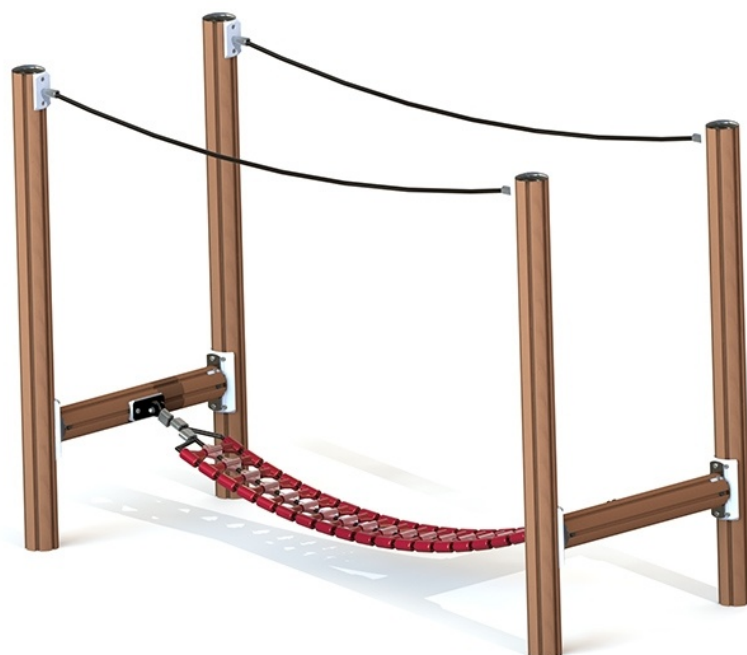

Mineur

Artikkelnr.: 16-300-030

Om produktet

Mineur er meget populær og en utfordring for balanse og koordinasjon. Det er et av mange produkter som er perfekt til en kombinasjon av lek og trening. De kan brukes alene eller som en av flere produkter i en større gymløype.

Spesifikasjoner

Artikkelnr.:	16-300-030
Navn:	Mineur
Monteringstid:	4 timer
Forankring:	Ikke inkludert, støpes
Kategorier:	Gym- & Hinderløype Gymløype Hinderløype Lekeapparater
Aktiviteter:	Balanse, Krabbe, Møteplass, Trene
Anbefalt alder:	5+
Fallhøyde:	0.5 m
Sikkerhetssone:	5,4 x 4 m
Dimensjoner:	Høyde: 1.5 m Lengde: 2,4 m Bredde: 1 m