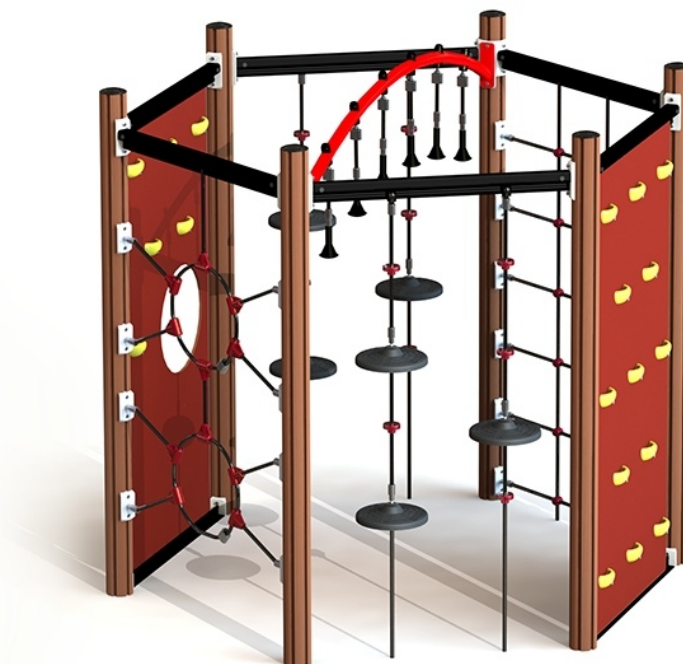

6-kant

Artikkelnr.: 14-100-019

Om produktet

En kompakt lekeapparat med mange spennende funksjoner. Her er det to klatrevegger og to ulike klatrenett. Barna kan få en skikkelig treningsøkt eller ta en hvilepause og prate litt. Klatrenettene byr på spennende muligheter for klatring, fysisk trening, motorikk, balanse og romfølelse. Armgangen blir en skikkelig utfordring for styrke og koordinasjon. Håndtakene er montert i ledd og gir et godt grep. Når du trenger en pause, ta plass på et monkey-seat. Disse inspirerer til ulike aktiviteter. Her kan du henge, slenge, sitte og slappe av til neste økt.

Spesifikasjoner

Artikkelnr.:	14-100-019
Navn:	6-kant
Monteringstid:	16 timer
Forankring:	Ikke inkludert, støpes, kjøpes utenom
Kategorier:	Klatre Klatreapparat Lekeapparater
Aktiviteter:	Balanse, Henge, Klatre, Krabbe, Møteplass, Traversere, Trene, Utforske
Anbefalt alder:	5+
Fallhøyde:	2.1 m
Sikkerhetssone:	5,6 x 5,6 m

Dimensjoner:

Høyde: 2.3 m

Lengde: 2 m

Bredde: 2 m