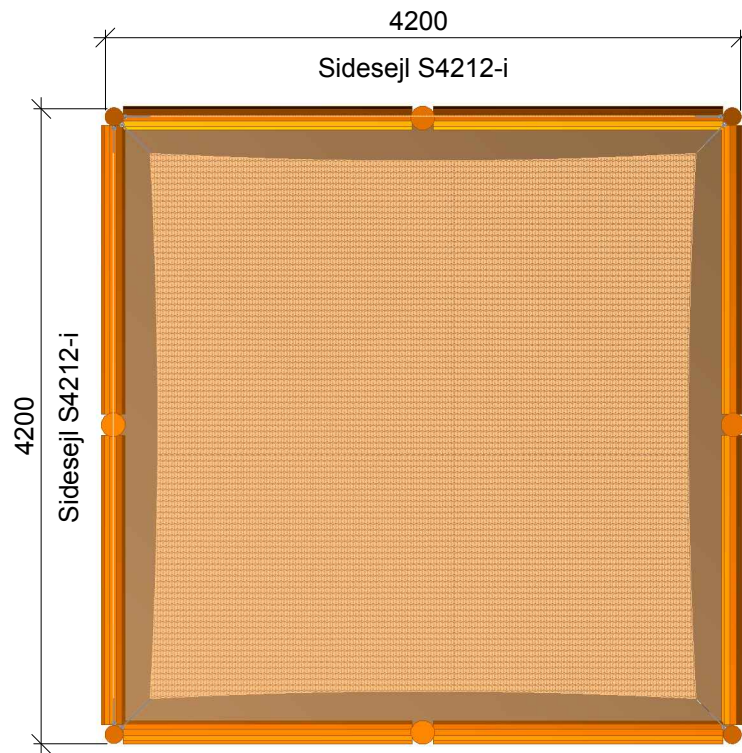

NORLEG	
Sandkasse med solsejl	
T9732	
Dato 16.11.2015	REV. -

< 600

≥ EN 1176

1:50

NORLEG - 3D

Sandkasse med solsejl

T9732

Dato 16.11.2015