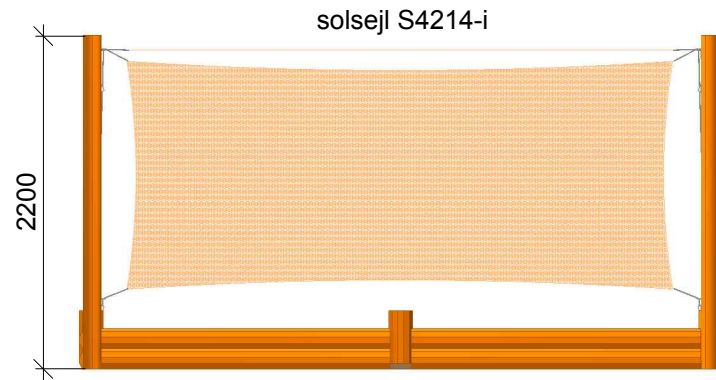

NORLEG	
Sandkasse med solsejl	
T9732	
Dato 16.11.2015	REV. -

< 600

≥ EN 1176

1:50

NORLEG - 3D

Sandkasse med solsejl

T9732

Dato 16.11.2015