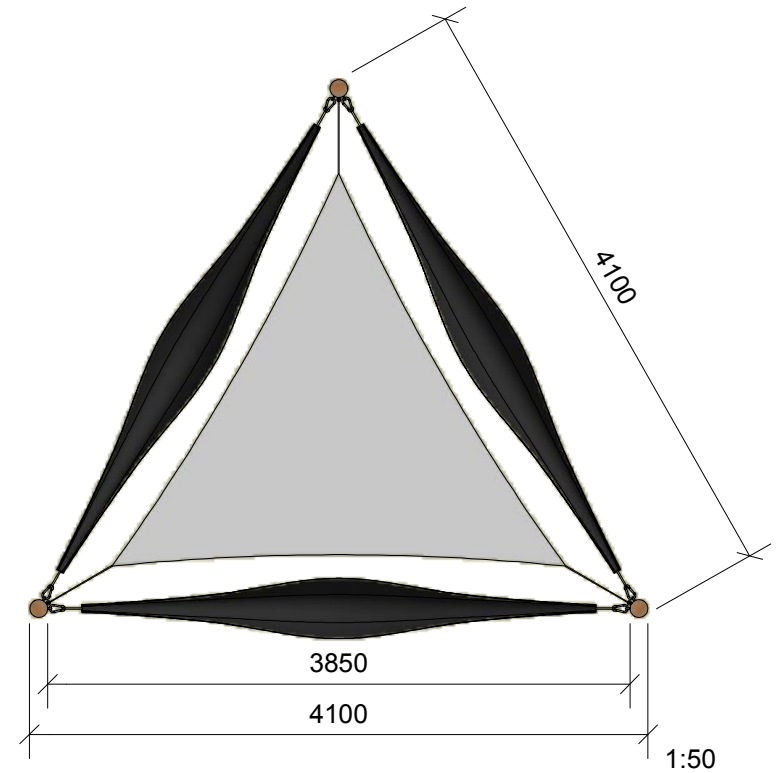

## Lille hængekøjesystem/ nye køjer

T8728

25.08.2015

REV. 18.08.2017

<b>NORLEG</b> - mont.	
<b>Lille hængekøjesystem/ nye køjer</b>	
T8728	
25.08.2015	REV. 18.08.2017