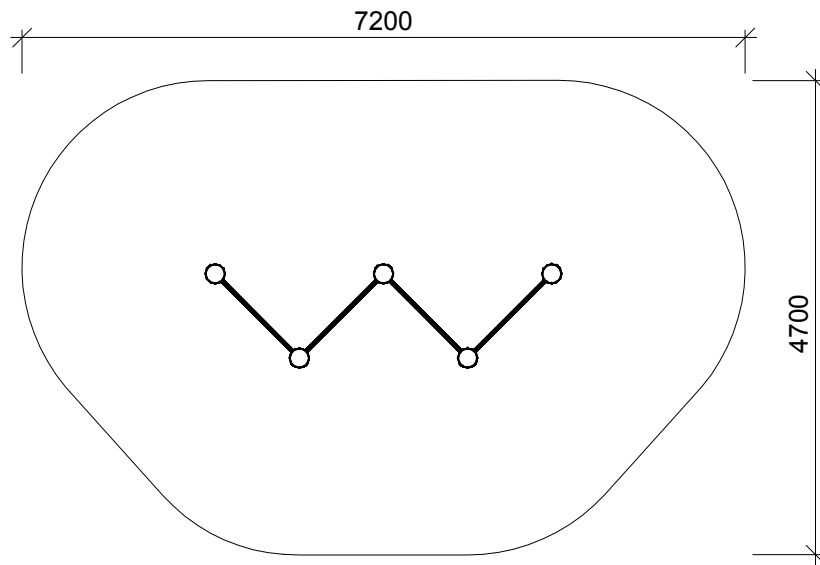

NORLEG	
Robinia zig-zag	
LE 20962	
09.10.2008	REV. 07.04.2015

< 2000

≥ EN 1176

1:75

1:75

NORLEG - 3D	
Robinia zig-zag	
LE 20962	
09.10.2008	REV. 07.04.2015

NORLEG - Mont.		< 2000 
Robinia zig-zag		
LE 20962		
09.10.2008	REV. 07.04.2015	≥ EN 1176

Mont.p. nr.

19
33

Parts list		
Mrk.	QTY	Part.no
1	1	200-3100
2	3	200-3100
3	1	200-3100
4	4	LE 15114

1:75