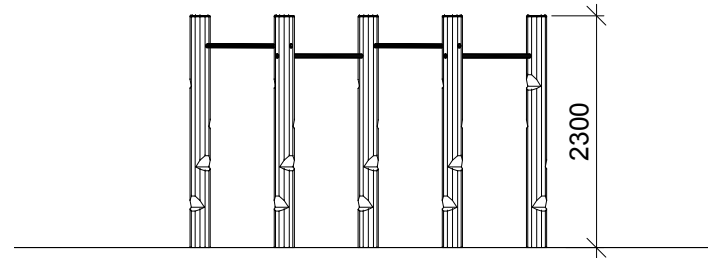

NORLEG	
Robinia zig-zag	
LE 20962	
09.10.2008	REV. 07.04.2015

< 2000

≥ EN 1176

1:75

1:75

NORLEG - 3D	
Robinia zig-zag	
LE 20962	
09.10.2008	REV. 07.04.2015

NORLEG - Mont.		< 2000 
Robinia zig-zag		
LE 20962		
09.10.2008	REV. 07.04.2015	≥ EN 1176

Mont.p. nr.

19
33

Parts list		
Mrk.	QTY	Part.no
1	1	200-3100
2	3	200-3100
3	1	200-3100
4	4	LE 15114

1:75