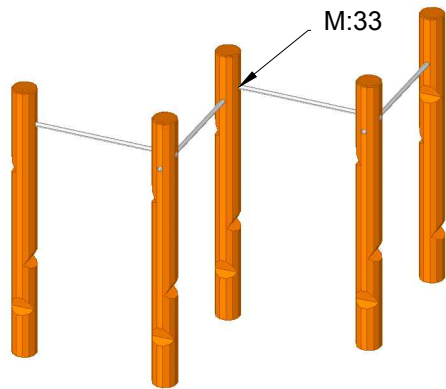

NORLEG	
Robinia zig-zag	
LE 20962	
09.10.2008	REV. 07.04.2015

< 2000

≥ EN 1176

1:75

1:75

NORLEG - 3D	
Robinia zig-zag	
LE 20962	
09.10.2008	REV. 07.04.2015

NORLEG - Mont.		< 2000 
Robinia zig-zag		
LE 20962		
09.10.2008	REV. 07.04.2015	≥ EN 1176

Mont.p. nr.

19
33

Parts list		
Mrk.	QTY	Part.no
1	1	200-3100
2	3	200-3100
3	1	200-3100
4	4	LE 15114

1:75