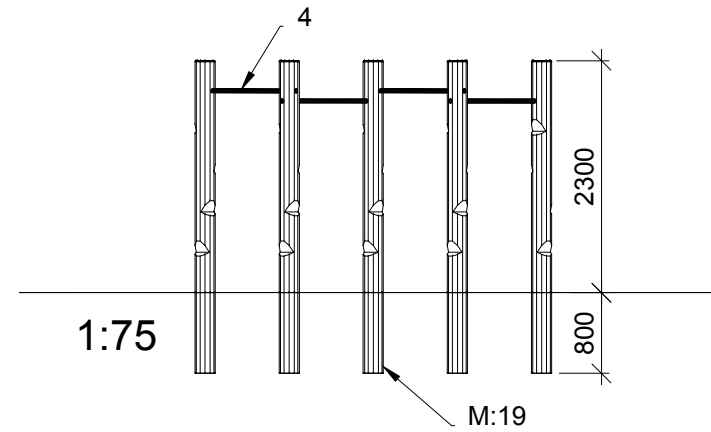

NORLEG	
Robinia zig-zag	
LE 20962	
09.10.2008	REV. 07.04.2015

< 2000

≥ EN 1176

1:75

1:75

NORLEG - 3D	
Robinia zig-zag	
LE 20962	
09.10.2008	REV. 07.04.2015

NORLEG - Mont.		< 2000 
Robinia zig-zag		
LE 20962		
09.10.2008	REV. 07.04.2015	≥ EN 1176

Mont.p. nr.

19
33

Parts list		
Mrk.	QTY	Part.no
1	1	200-3100
2	3	200-3100
3	1	200-3100
4	4	LE 15114

1:75