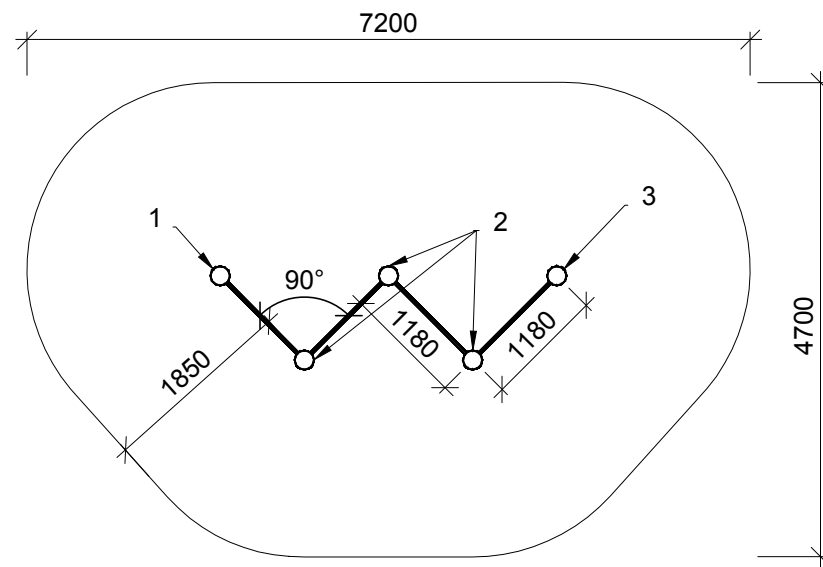

NORLEG	
Robinia zig-zag	
LE 20962	
09.10.2008	REV. 07.04.2015

< 2000

≥ EN 1176

1:75

1:75

NORLEG - 3D	
Robinia zig-zag	
LE 20962	
09.10.2008	REV. 07.04.2015

NORLEG - Mont.		< 2000 
Robinia zig-zag		
LE 20962		
09.10.2008	REV. 07.04.2015	≥ EN 1176

Mont.p. nr.

19
33

Parts list		
Mrk.	QTY	Part.no
1	1	200-3100
2	3	200-3100
3	1	200-3100
4	4	LE 15114

1:75