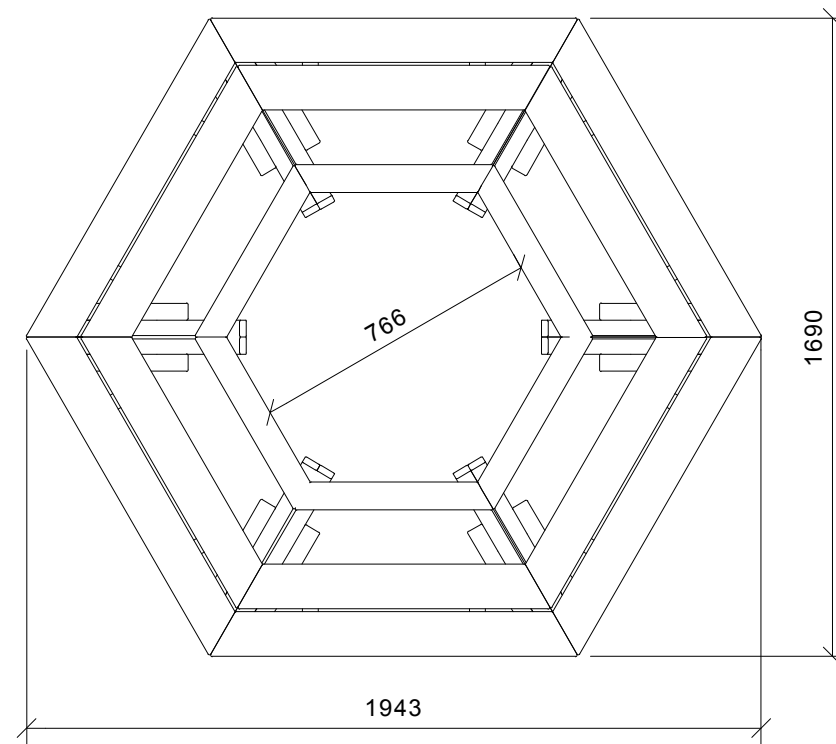

Sæde og ryglæn:
27x118 mm terrassebræt lærk.

Skelet:
45x95 bjælke lærk.

Sidebillede

Perspektiv

Plan