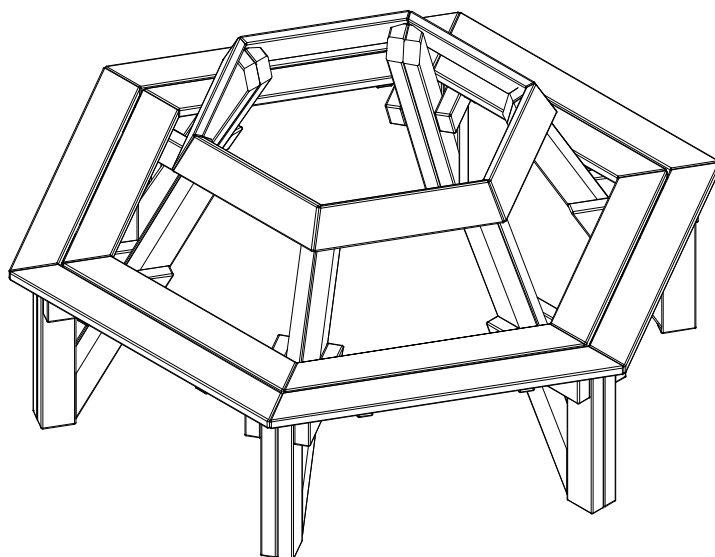

Sæde og ryglæn:
27x118 mm terrassebræt lærk.

Skelet:
45x95 bjælke lærk.

Sidebillede

Perspektiv

Plan