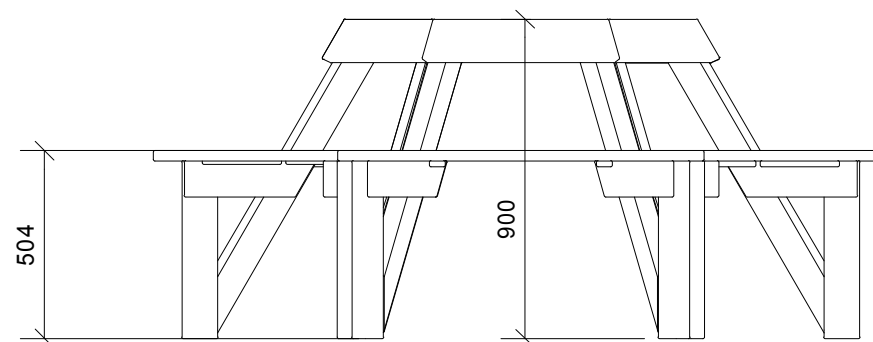

Sæde og ryglæn:
27x118 mm terrassebræt lærk.

Skelet:
45x95 bjælke lærk.

Sidebillede

Perspektiv

Plan