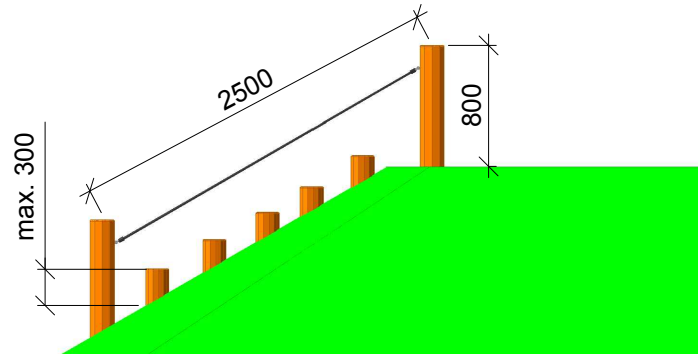

NORLEG	
Robinia opgang	
LE 20912	
Dato: 17.01.2018	REV. -

< 600

≥ EN 1176

NORLEG - 3D

Robinia opgang

LE 20912

Dato: 17.01.2018

REV. -