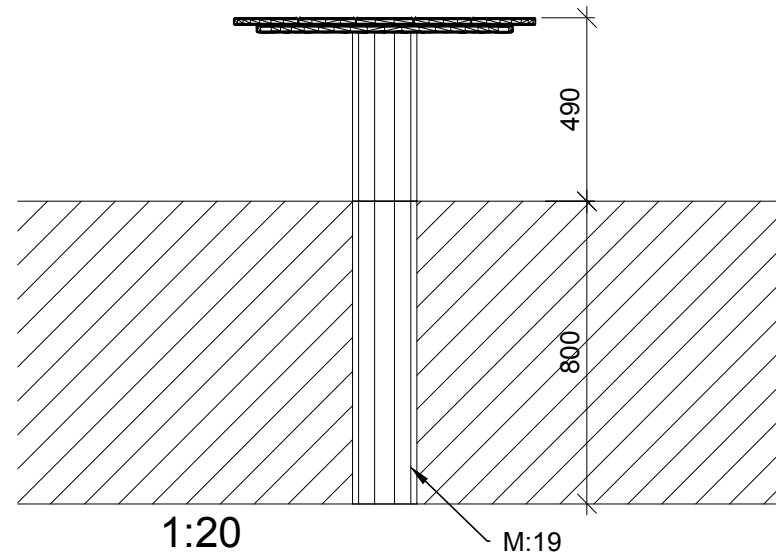

NORLEG - Mont.	
Rundt sandbord Ø80 cm	
LE 20896	
10.02.2010	REV. -

< 600

≥ EN 1176

Mont.p. nr.

19

1:20