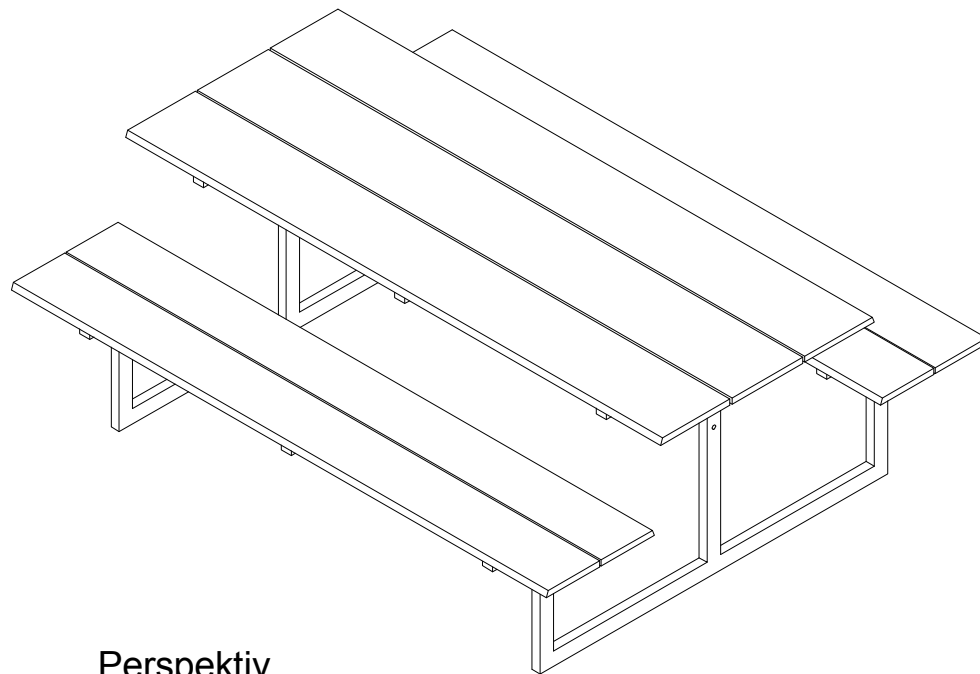

Stel:
-Galvaniseret stål stel.

Bæk og bord:
-Kalmar lærk 20 mm.

Sidebillede

Perspektiv

Plan