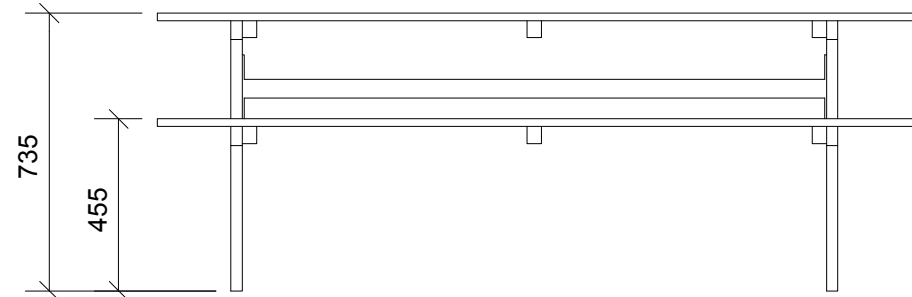

Stel:
-Galvaniseret stål stel.

Bæk og bord:
-Kalmar lærk 20 mm.

Sidebillede

Perspektiv

Plan