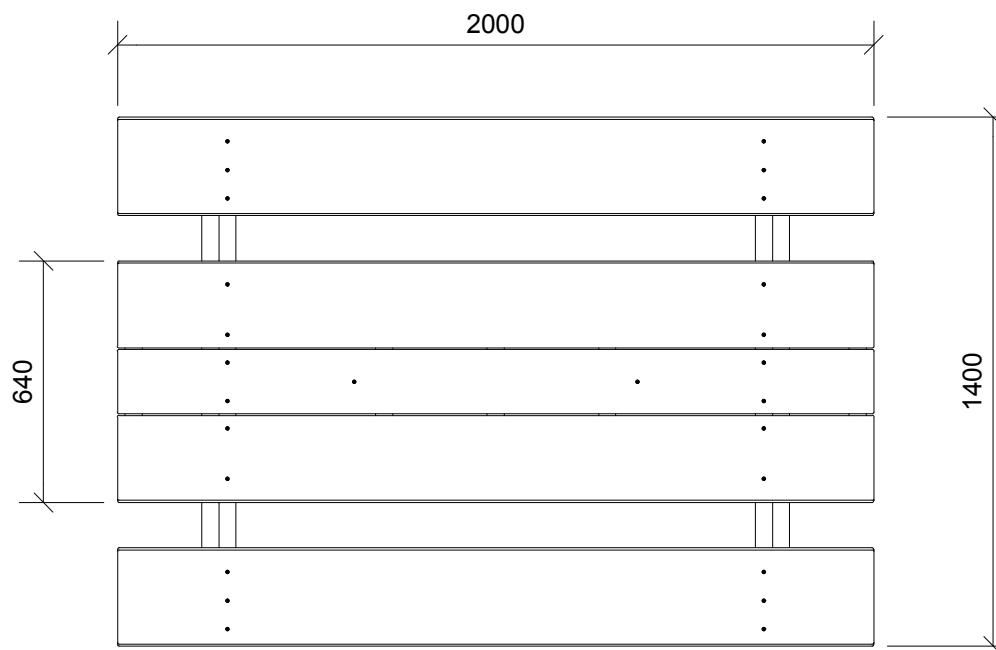

Ben og vanger:  
-L rk reglar 45x95 mm.

B nk og bord:  
-Kalmar l rk 21 mm.

Sidebillede

Perspektiv

Plan