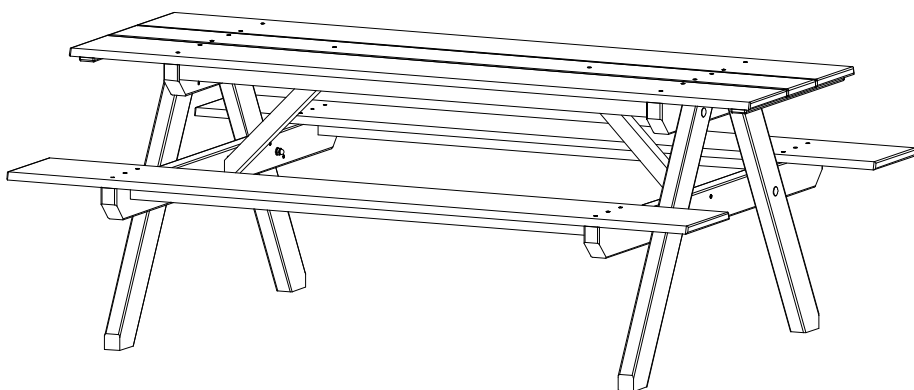

Ben og vanger:  
-L rk reglar 45x95 mm.

B nk og bord:  
-Kalmar l rk 21 mm.

Sidebillede

Perspektiv

Plan