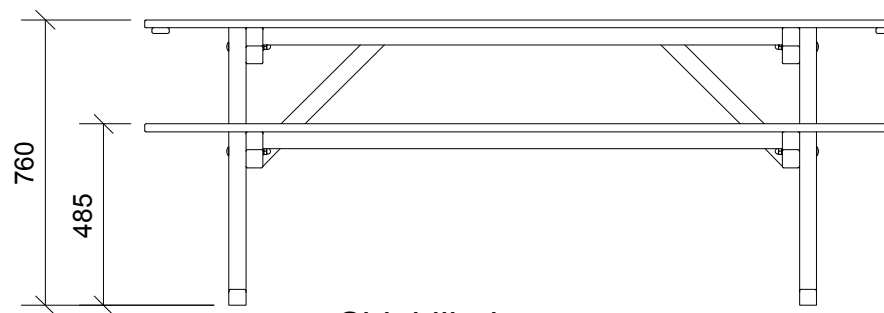

Ben og vanger:  
-L rk reglar 45x95 mm.

B nk og bord:  
-Kalmar l rk 21 mm.

Sidebillede

Perspektiv

Plan