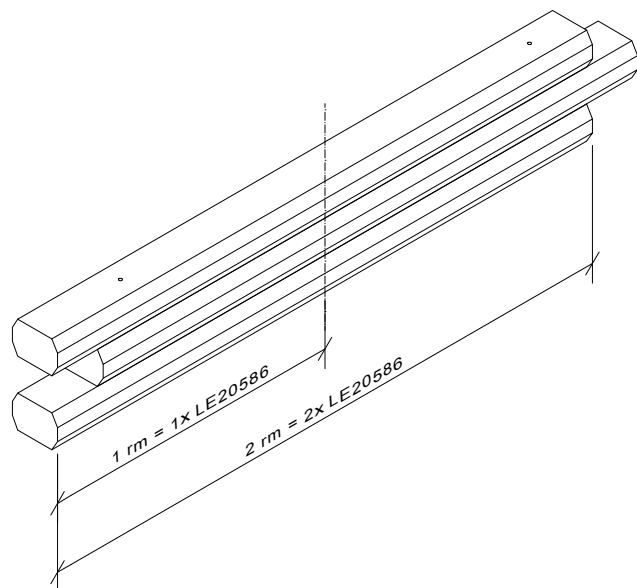

NORLEG

Robinia Sandkasse type 6

LE20586

Dato 22-02-2018

REV. /

NORLEG

Robinia Sandkasse type 6

LE20586

REV. /

<600

≥ EN 1176

Mont.p.nr

17A
32

Robinia		
Mrk.	QTY	Part .no.
1	x	160-180-2000-d