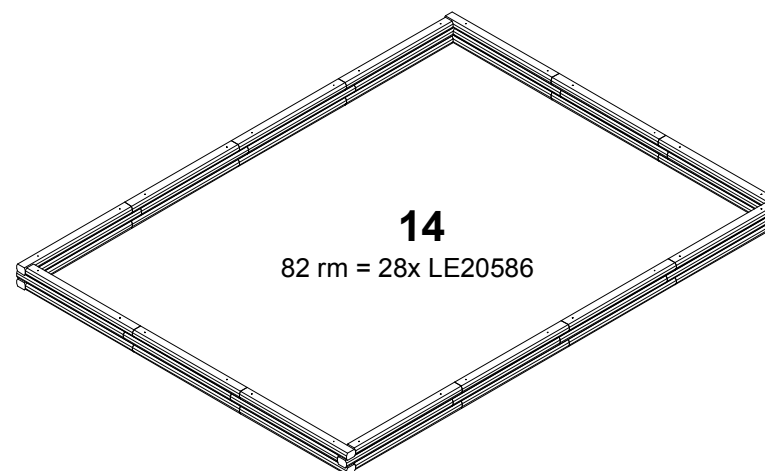

NORLEG

Robinia Sandkasse type 6

LE20586

Dato 22-02-2018

REV. /