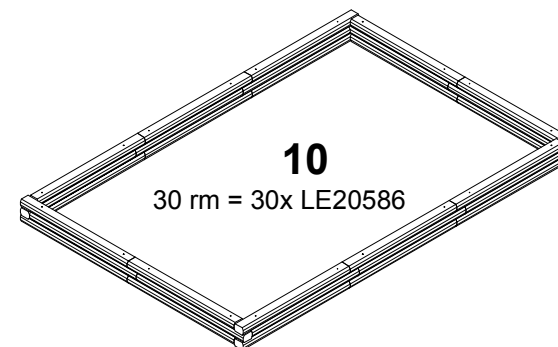

NORLEG

Robinia Sandkasse type 6

LE20586

Dato 22-02-2018

REV. /