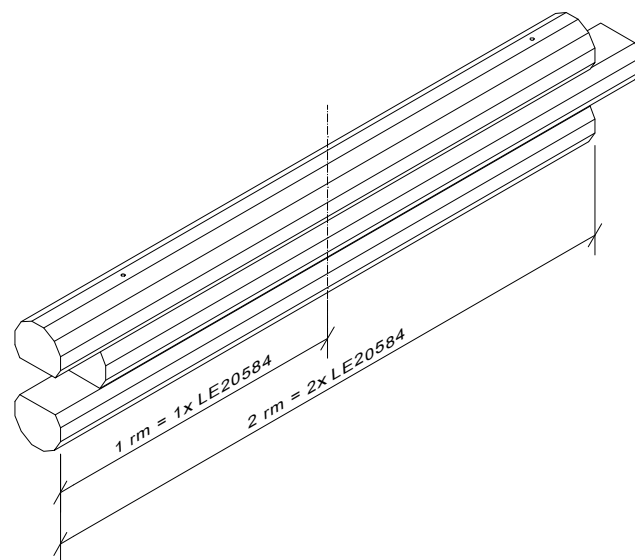

NORLEG

Robinia Sandkasse type 4

LE20584

Dato 21-02-2018

REV. /

< 600

≥ EN 1176

NORLEG

Robinia Sandkasse type 4

LE20584

Dato 21-02-2018

REV. /

< 600

≥ EN 1176

NORLEG

Robinia Sandkasse type 4

LE20584

Dato 21-02-2018

REV. /

< 600

≥ EN 1176

Mont.p. nr.

17A
32

Robinia		
Mrk.	QTY	Part.no
1	X	160-180-2000-k
2	X	160-180-2000-d