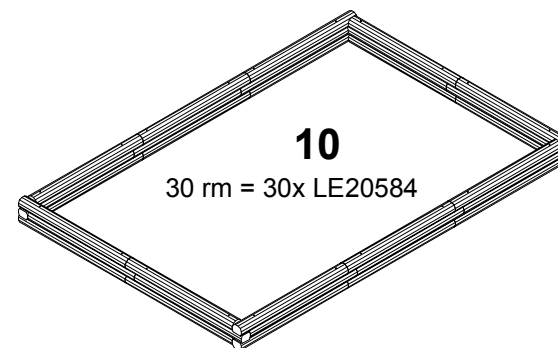

NORLEG

Robinia Sandkasse type 4

LE20584

Dato 21-02-2018

REV. /

< 600

≥ EN 1176