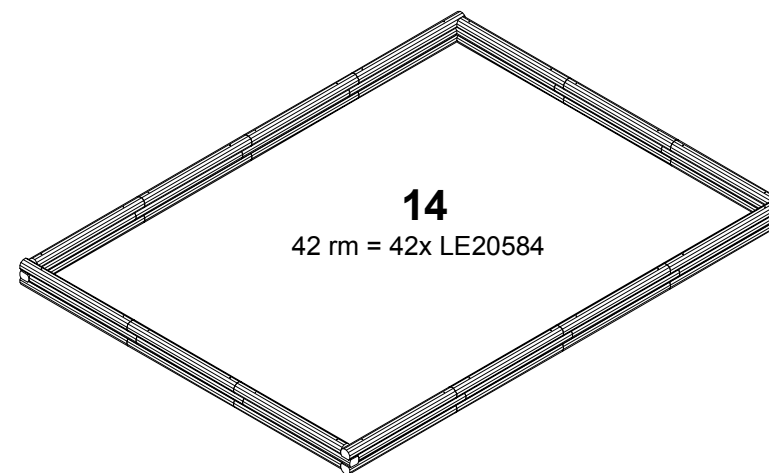

NORLEG

Robinia Sandkasse type 4

LE20584

Dato 21-02-2018

REV. /

< 600

≥ EN 1176