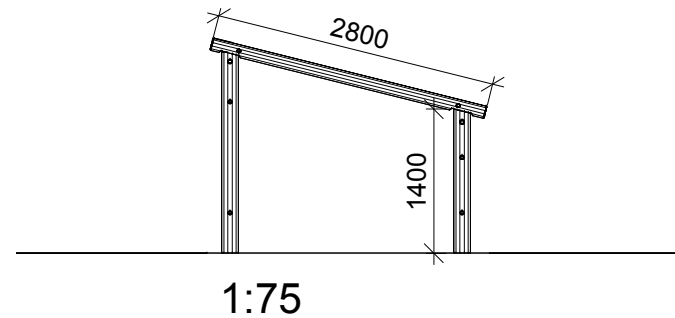

NORLEG	
Robinia galge med skrå armgang	
LE 20547	
23.11.2010	REV. 19.05.2016

< 2150

≥ EN 1176

This drawing is the property of NORLEG and pursuant to current legislation may not be copied, transferred to or used by any third party. Should this drawing be used, a fee of 10% of the assumed contract price will be charged.

NORLEG - 3D

Robinia galge med skrå armgang

LE 20547

23.11.2010

REV. 19.05.2016

NORLEG - Mont.	
Robinia galge med skrå armgang	
LE 20547	
23.11.2010	REV. 19.05.2016

< 2150

≥ EN 1176