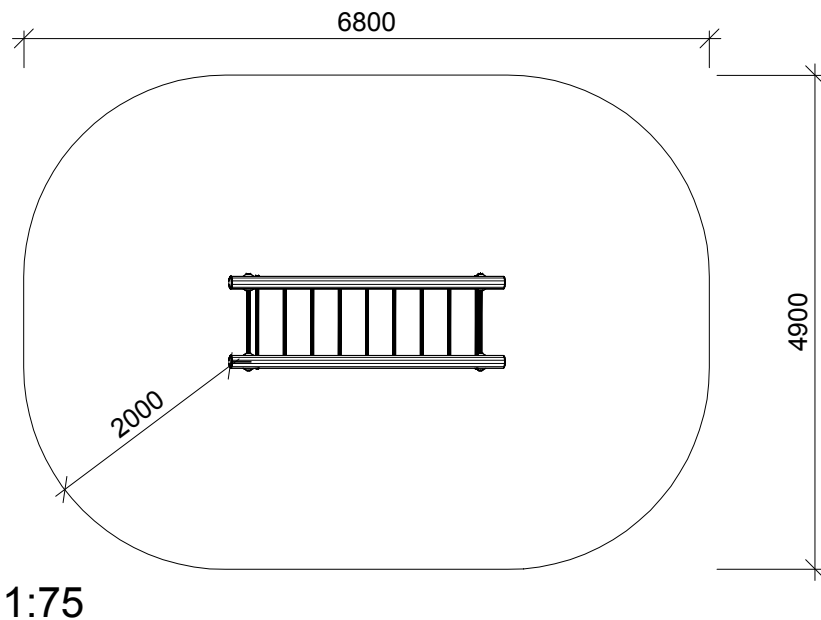

NORLEG	
Robinia galge med skrå armgang	
LE 20547	
23.11.2010	REV. 19.05.2016

< 2150

≥ EN 1176

This drawing is the property of NORLEG and pursuant to current legislation may not be copied, transferred to or used by any third party. Should this drawing be used, a fee of 10% of the assumed contract price will be charged.

NORLEG - 3D

Robinia galge med skrå armgang

LE 20547

23.11.2010

REV. 19.05.2016

NORLEG - Mont.	
Robinia galge med skrå armgang	
LE 20547	
23.11.2010	REV. 19.05.2016

< 2150

≥ EN 1176