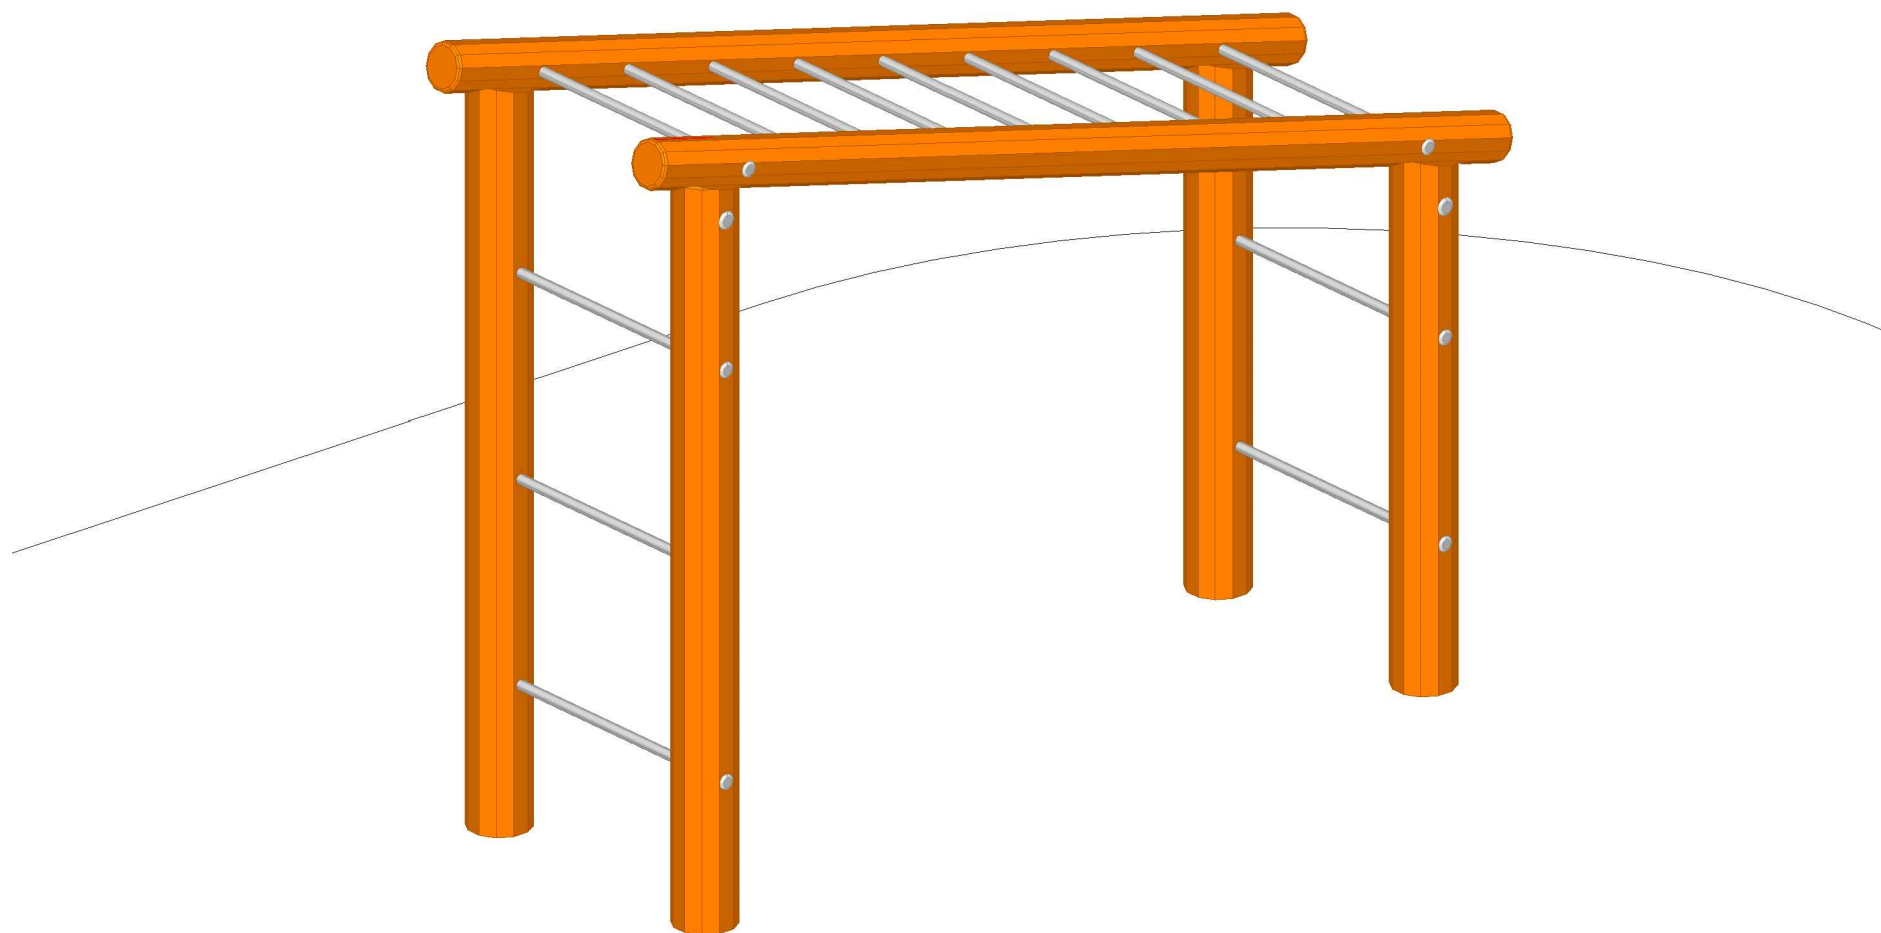

NORLEG	
Robinia galge med skrå armgang	
LE 20547	
23.11.2010	REV. 19.05.2016

< 2150

≥ EN 1176

This drawing is the property of NORLEG and pursuant to current legislation may not be copied, transferred to or used by any third party. Should this drawing be used, a fee of 10% of the assumed contract price will be charged.

NORLEG - 3D

Robinia galge med skrå armgang

LE 20547

23.11.2010

REV. 19.05.2016

NORLEG - Mont.	
Robinia galge med skrå armgang	
LE 20547	
23.11.2010	REV. 19.05.2016

< 2150

≥ EN 1176

1:25

NORLEG - Mont.	
Robinia galge med skrå armgang	
LE 20547	
23.11.2010	REV. 19.05.2016

< 2150

≥ EN 1176

Mont.p. nr.

1
19