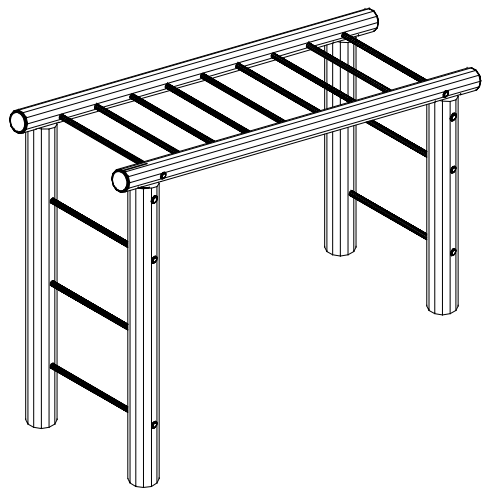

NORLEG	
Robinia galge med skrå armgang	
LE 20547	
23.11.2010	REV. 19.05.2016

< 2150

≥ EN 1176

This drawing is the property of NORLEG and pursuant to current legislation may not be copied, transferred to or used by any third party. Should this drawing be used, a fee of 10% of the assumed contract price will be charged.

NORLEG - 3D

Robinia galge med skrå armgang

LE 20547

23.11.2010

REV. 19.05.2016

NORLEG - Mont.	
Robinia galge med skrå armgang	
LE 20547	
23.11.2010	REV. 19.05.2016

< 2150

≥ EN 1176