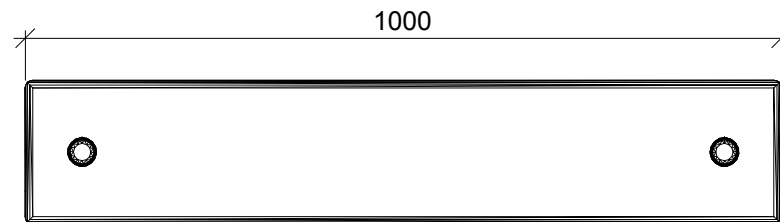

NORLEG	
Robinia balancetrin 100 cm	
LE 20537	
11.01.2007	REV. -

< 600

≥ EN 1176

NORLEG - 3D

Robinia Balancetrin 100 cm

LE 20537

17.11.2010

REV. -

NORLEG - Mont.	
Robinia balancetrin 100 cm	
LE 20537	
11.01.2007	REV. -

Mont.p. nr.

M:41

Parts list		
Mrk.	QTY	Part.no
1	1	180-220-1000
2	2	102-159

1:20