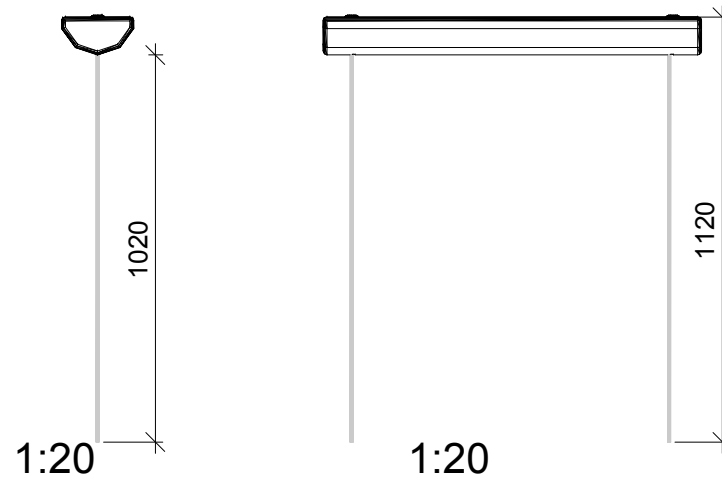

NORLEG	
Robinia balancetrin 100 cm	
LE 20537	
11.01.2007	REV. -

< 600

≥ EN 1176

NORLEG - 3D

Robinia Balancetrin 100 cm

LE 20537

17.11.2010

REV. -

NORLEG - Mont.	
Robinia balancetrin 100 cm	
LE 20537	
11.01.2007	REV. -

Mont.p. nr.

M:41

Parts list		
Mrk.	QTY	Part.no
1	1	180-220-1000
2	2	102-159

1:20