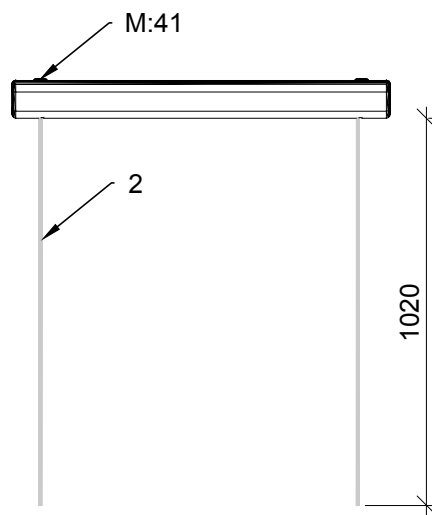

NORLEG	
Robinia balancetrin 100 cm	
LE 20537	
11.01.2007	REV. -

< 600

≥ EN 1176

NORLEG - 3D

Robinia Balancetrin 100 cm

LE 20537

17.11.2010

REV. -

NORLEG - Mont.	
Robinia balancetrin 100 cm	
LE 20537	
11.01.2007	REV. -

Mont.p. nr.

M:41

Parts list		
Mrk.	QTY	Part.no
1	1	180-220-1000
2	2	102-159

1:20